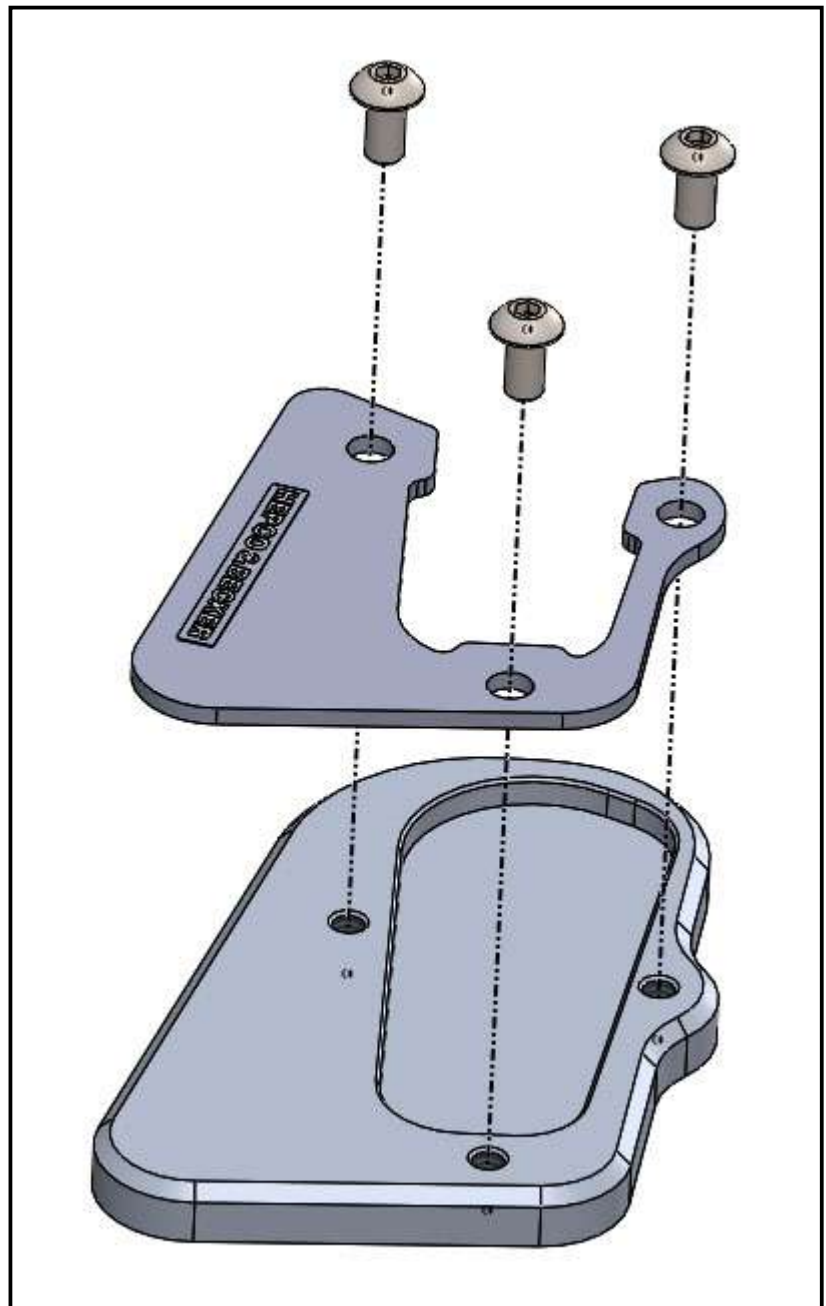

DE WICHTIG
GB IMPORTANT

Schrauben mit Sicherungsmittel sichern.

Ziehen sie alle zugänglichen Schrauben zuerst nur locker an. Nachdem alles montiert ist, werden die Schrauben dann handfest angezogen, jedoch max. mit 4 Nm. Dadurch wird sichergestellt, dass das Produkt spannungsfrei angebaut ist. Nach der Montage alle Verschraubungen auf festen Sitz kontrollieren!

Use liquid thread locker to secure the screws.

First, tighten all screws only loosely. After mounting all parts the screws are tightened by hand, but max. with 4 Nm. This guarantees, that the product is mounted without tension. Observe the tightening torques of the manufacturer! Control all screw connections after the assembling for tightness!