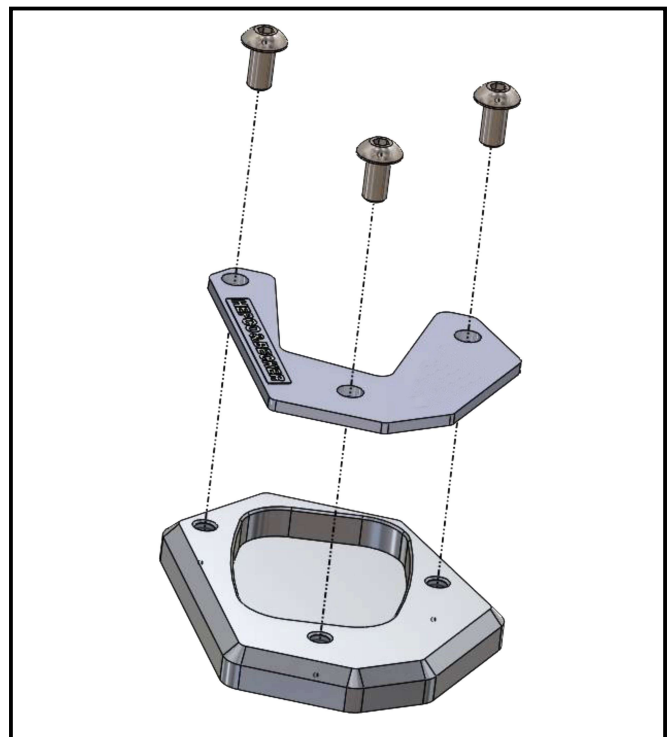

## Design of the side stand with a thin base plate:

Place the alu spacer plate in the base plate before assembly.

For a perfect fit, we recommend to stick the foam rubber strip onto the alu spacer plate.

## Ausführung des Seitenständers mit dicker Grundplatte:

Hier muß die Aludistanzplatte nicht verwendet werden.

Für einen sicheren Sitz empfehlen wir, den Moosgummi-streifen in die Grundplatte zu kleben.

## Design of the side stand with a thick base plate:

Here, the alu spacer plate is not required.

For a perfect fit, we recommend to stick the foam rubber strip in the base plate.

Hepco & Becker GmbH  
An der Steinmauer 6  
D-66955 Pirmasens, Germany