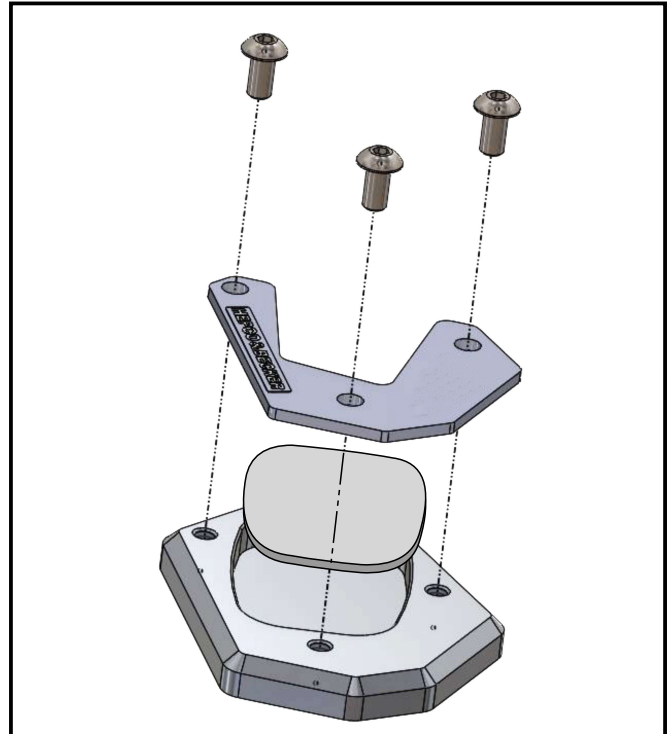

## Ausführung des Seitenständers mit dünner Grundplatte:

Hier muß die Aludistanzplatte vor Montage in die Grundplatte gelegt werden.

Für einen sicheren Sitz empfehlen wir, den Moosgummi-streifen auf die Aludistanzplatte zu kleben.

## Design of the side stand with a thin base plate:

Place the alu spacer plate in the base plate before assembly.

For a perfect fit, we recommend to stick the foam rubber strip onto the alu spacer plate.