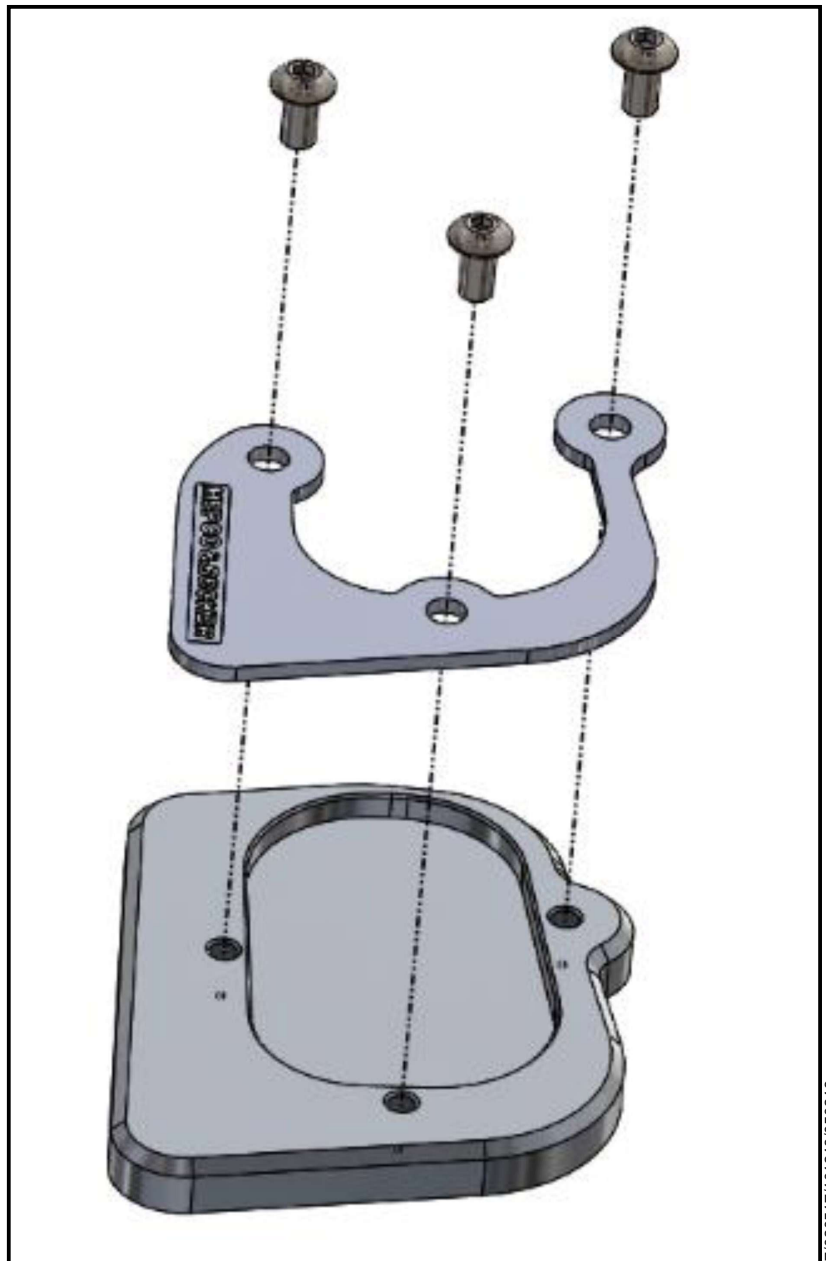

DE INHALT
GB CONTENTS

1x Grundplatte alu / baseplate alu
1x Gegenplatte schwarz / counterplate black
1x Moosgummi 3cm / foam rubber 3cm
3x Linsenkopfschraube M5x10 Filister head screw M5x10

DE BENÖTIGTE WERKZEUGE
GB TOOLS REQUIRED

Inbusschlüssel / allen key - Größe/Size 3
Schraubensicherung, mittelfest
Liquid thread locker, medium strength

DE VORBEREITUNG
GB PREPARING

Für einen sicheren Sitz empfehlen wir, den Moosgummistreifen in die Grundplatte zu kleben.
For a perfect fit, we recommend to stick the foam rubber strip in the base plate.

DE WICHTIG
GB IMPORTANT

Schrauben mit Sicherungsmittel sichern.

Ziehen sie alle zugänglichen Schrauben zuerst nur locker an. Nachdem alles montiert ist, werden die Schrauben dann handfest angezogen, jedoch max. mit 4 Nm. Dadurch wird sichergestellt, dass das Produkt spannungsfrei angebaut ist. Nach der Montage alle Verschraubungen auf festen Sitz kontrollieren!

Use liquid thread locker to secure the screws.

First, tighten all screws only loosely. After mounting all parts the screws are tightened by hand, but max. with 4 Nm. This guarantees, that the product is mounted without tension. Observe the tightening torques of the manufacturer! Control all screw connections after the assembling for tightness!

DE MONTAGEANLEITUNG
GB MOUNTING INSTRUCTIONS