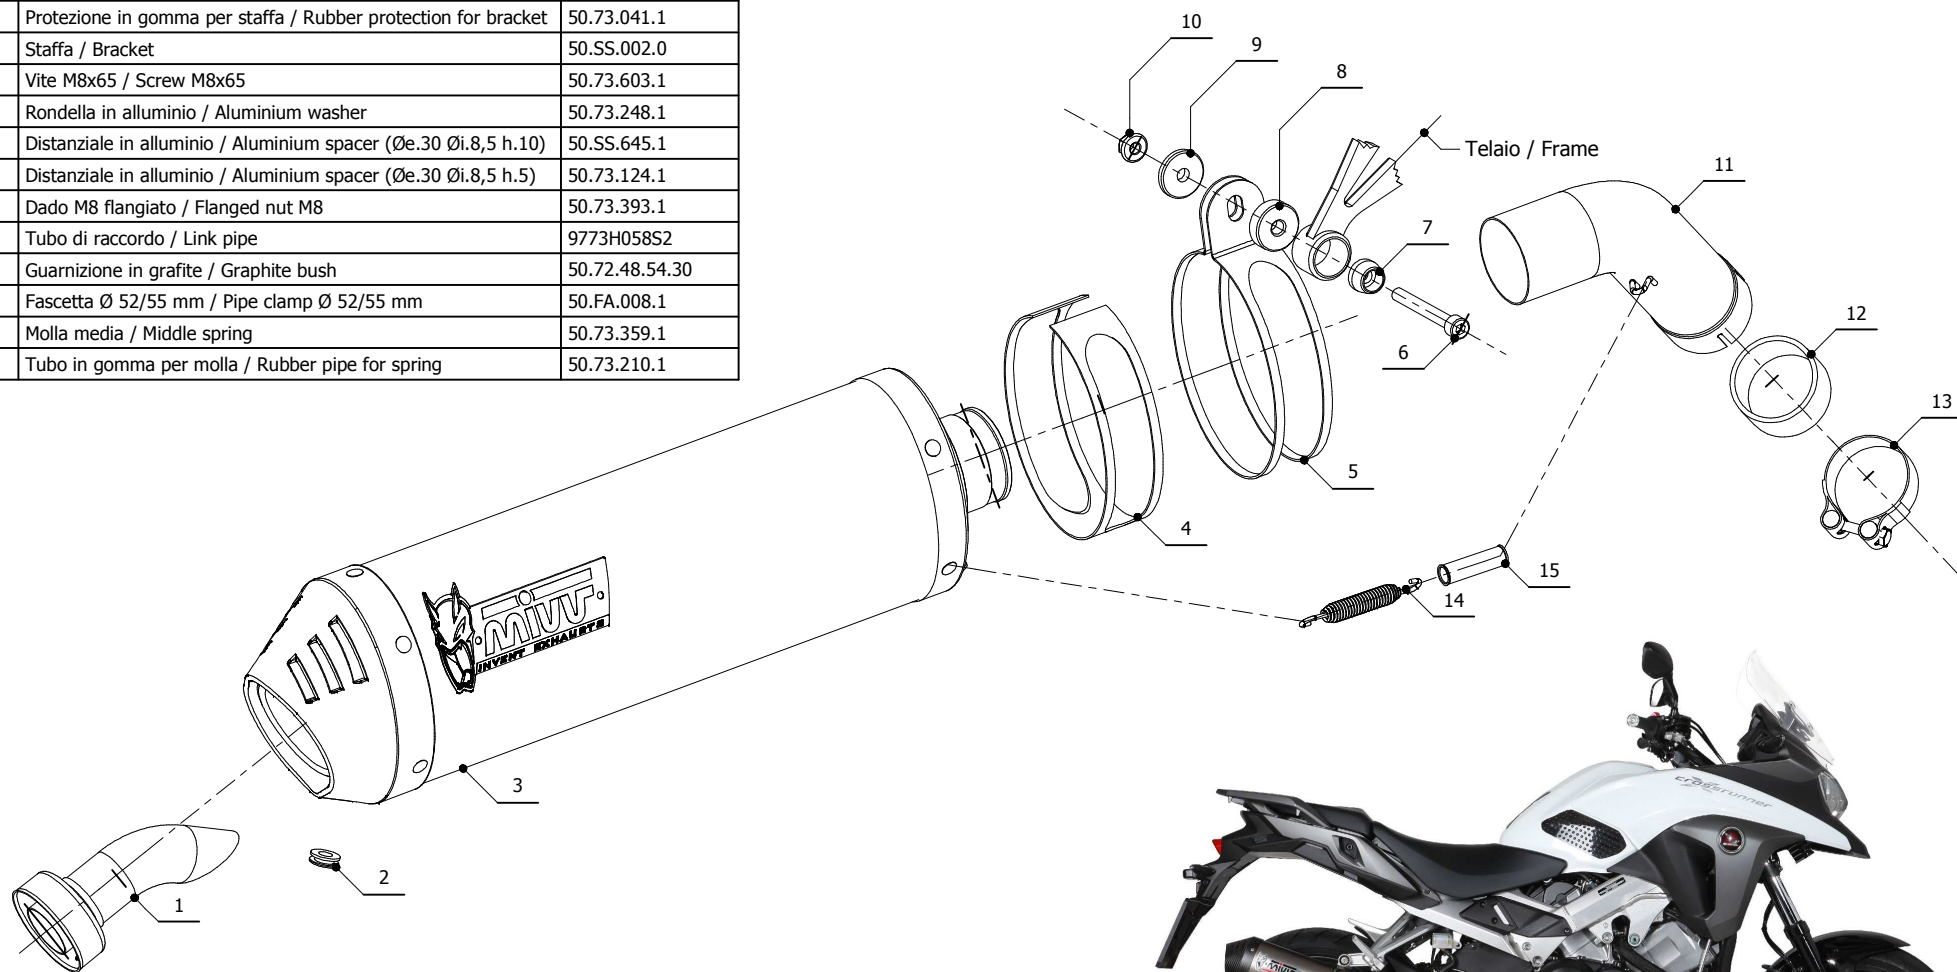

MODEL HONDA CROSSRUNNER

YEAR 2015 -->

LINE SPORT

MUFFLER OVAL CARBON CAP

SCHEMATIC

ELENCO PARTI / PARTS LIST

#	QTÀ / QTY	DESCRIZIONE / DESCRIPTION	CODICE / CODE
1	1	DB killer / DB killer	50.DK.020.0
2	1	Tappo in gomma / Rubber stopper	50.73.266.1
3	1	Silenziatore / Muffler	OVAL CARBON CAP
4	1	Protezione in gomma per staffa / Rubber protection for bracket	50.73.041.1
5	1	Staffa / Bracket	50.SS.002.0
6	1	Vite M8x65 / Screw M8x65	50.73.603.1
7	1	Rondella in alluminio / Aluminium washer	50.73.248.1
8	1	Distanziale in alluminio / Aluminium spacer (Øe.30 Øi.8,5 h.10)	50.SS.645.1
9	1	Distanziale in alluminio / Aluminium spacer (Øe.30 Øi.8,5 h.5)	50.73.124.1
10	1	Dado M8 flangiato / Flanged nut M8	50.73.393.1
11	1	Tubo di raccordo / Link pipe	9773H058S2
12	1	Guarnizione in grafite / Graphite bush	50.72.48.54.30
13	1	Fascetta Ø 52/55 mm / Pipe clamp Ø 52/55 mm	50.FA.008.1
14	1	Molla media / Middle spring	50.73.359.1
15	1	Tubo in gomma per molla / Rubber pipe for spring	50.73.210.1

APPLICAZIONI / APPLICATIONS

CODICE / CODE	SILENZIATORE / MUFFLER	TUBO / PIPE	FASCETTA / CLAMP
H.058.LEC	CARBONIO (COPPA CARBONIO) / CARBON (CARBON CAP)	INOX / ST.STEEL	INOX / ST.STEEL
H.058.LNC	TITANIO (COPPA CARBONIO) / TITANIUM (CARBON CAP)	INOX / ST.STEEL	INOX / ST.STEEL