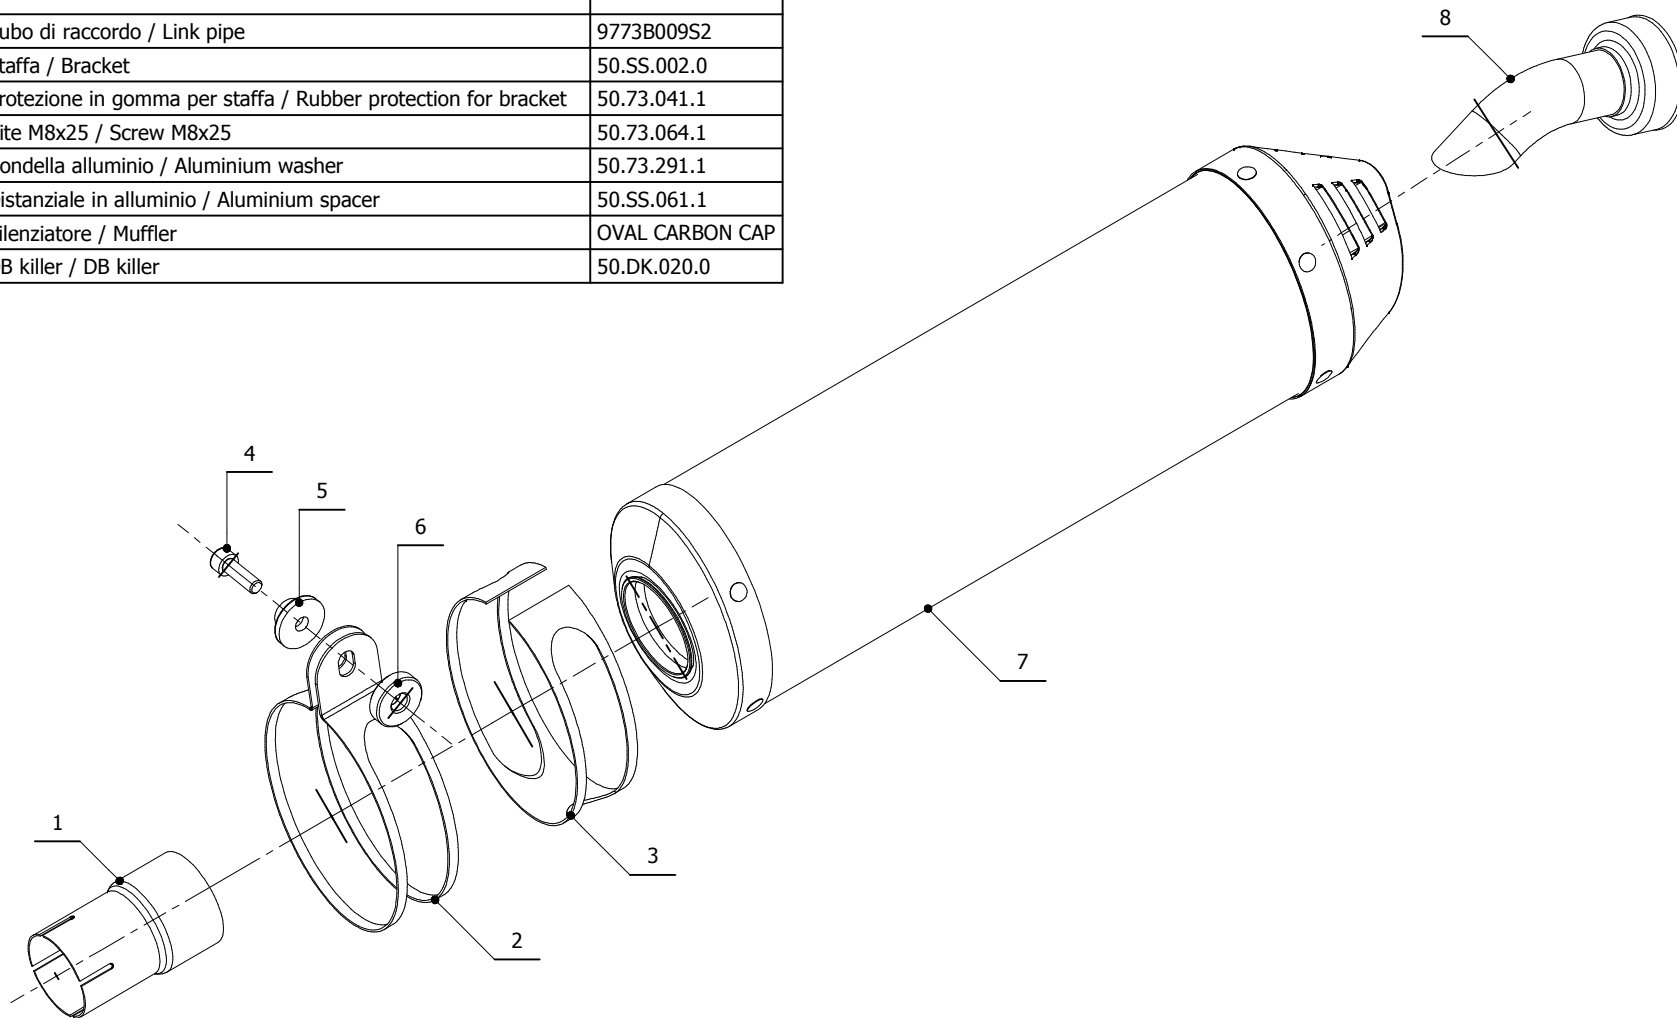

MODEL BMW R 1150 R

YEAR 2000 -->

LINE SPORT

MUFFLER OVAL CARBON CAP

SCHEMATIC

ELENCO PARTI / PARTS LIST

#	QTÀ / QTY	DESCRIZIONE / DESCRIPTION	CODICE / CODE
1	1	Tubo di raccordo / Link pipe	9773B009S2
2	1	Staffa / Bracket	50.SS.002.0
3	1	Protezione in gomma per staffa / Rubber protection for bracket	50.73.041.1
4	1	Vite M8x25 / Screw M8x25	50.73.064.1
5	1	Rondella alluminio / Aluminium washer	50.73.291.1
6	1	Distanziale in alluminio / Aluminium spacer	50.SS.061.1
7	1	Silenziatore / Muffler	OVAL CARBON CAP
8	1	DB killer / DB killer	50.DK.020.0

APPLICAZIONI / APPLICATIONS

CODICE / CODE	TUBO / PIPE	SILENZIATORE / MUFFLER	FASCETTA / CLAMP	CODICE OMOL. / HOMOL.CODE
B.009.LEC	INOX / ST.STEEL	CARBONIO (COPPA CARBONIO) / CARBON (CARBON CAP)	INOX / ST.STEEL	ME008 e9 1176
B.009.LNC	INOX / ST.STEEL	TITANIO (COPPA CARBONIO) / TITANIUM (CARBON CAP)	INOX / ST.STEEL	ME008 e9 1176