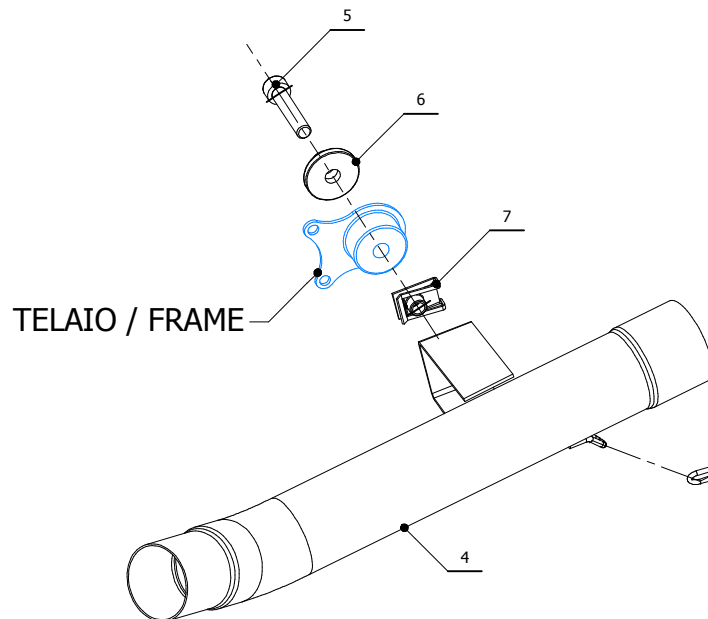

MODEL YAMAHA TENERE' 700

YEAR 2019-2020

LINE FULL SYSTEM

MUFFLER ELIMINA KAT / NO KAT PIPE

SCHEMATIC

### ELENCO PARTI / PARTS LIST

#	QTÀ / QTY	DESCRIZIONE / DESCRIPTION	CODICE / CODE
1	1	Collettore #1 / Down pipe #1	9773Y064C1A
2	1	Collettore #2 / Down pipe #2	9773Y064C1B
3	1	Tubo di raccordo 2-1 / Link pipe 2-1	9773Y064C1C
4	1	Tubo di raccordo / Link pipe	9773Y064C1D
5	1	Vite M8x40 / Screw M8x40	50.73.075.1
6	1	Rondella in alluminio nera / Black aluminium washer	50.73.221.1
7	1	Dado rapido M8 / M8 Clip nut	50.73.913.1
8	3	Molla media / Mid-size spring	50.73.359.1
9	3	Tubo in gomma per molla / Rubber pipe for spring	50.73.210.1

## Y.064.C1

Monta sia con silenzatori MIVV che con lo scarico originale  
It fits both MIVV and genuine silencer

### OPTIONAL PARTS

**00.73.ACC.082.0**

CAVO SONDA LAMBDA PER VERSIONI EURO 5  
LAMBDA PROBE CABLE FOR EURO 5 VERSIONS