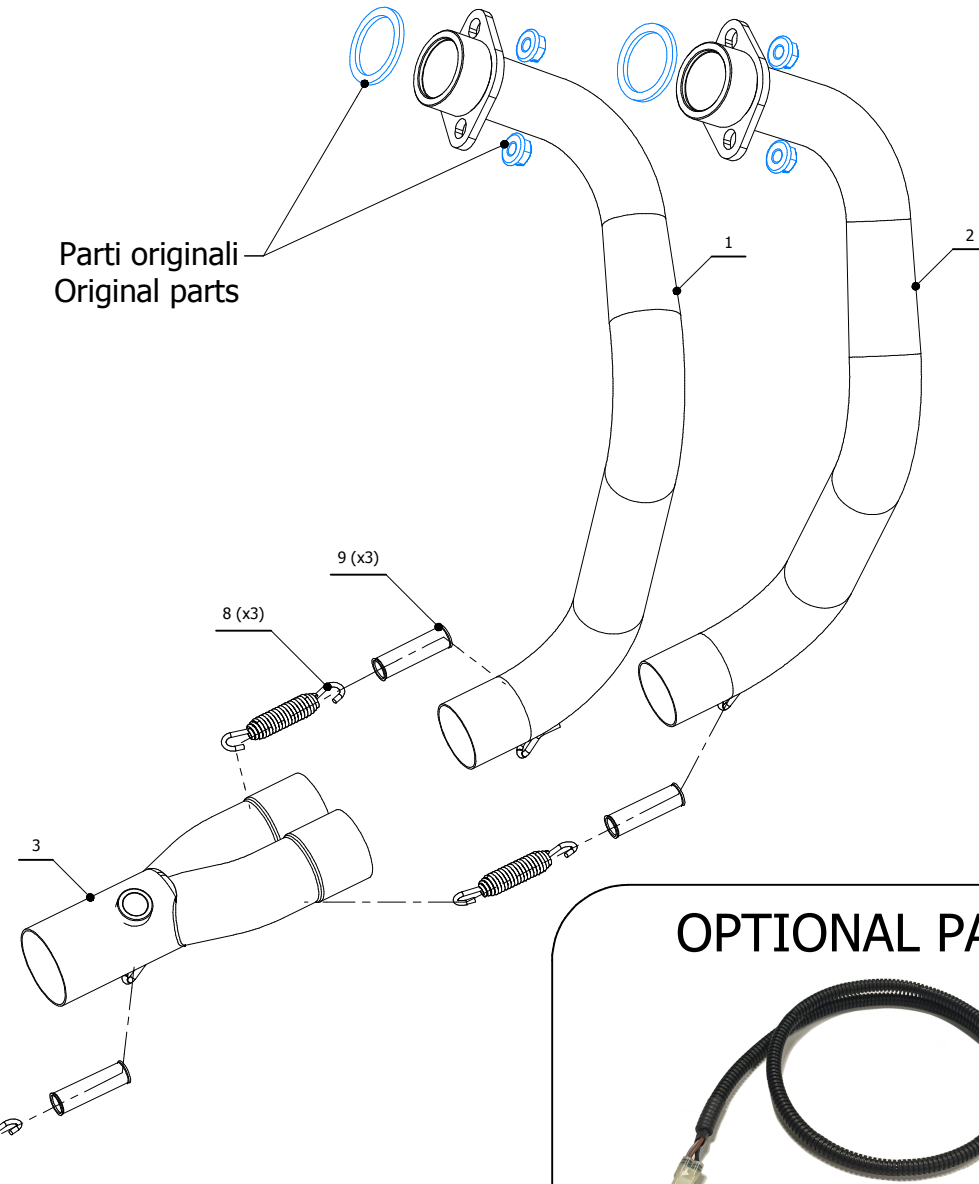

MODEL YAMAHA TENERE' 700

YEAR 2019-2020

LINE FULL SYSTEM

MUFFLER ELIMINA KAT / NO KAT PIPE

SCHEMATIC

### ELENCO PARTI / PARTS LIST

#	QTÀ / QTY	DESCRIZIONE / DESCRIPTION	CODICE / CODE
1	1	Collettore #1 / Down pipe #1	9773Y064C1A
2	1	Collettore #2 / Down pipe #2	9773Y064C1B
3	1	Tubo di raccordo 2-1 / Link pipe 2-1	9773Y064C1C
4	1	Tubo di raccordo / Link pipe	9773Y064C1D
5	1	Vite M8x40 / Screw M8x40	50.73.075.1
6	1	Rondella in alluminio nera / Black aluminium washer	50.73.221.1
7	1	Dado rapido M8 / M8 Clip nut	50.73.913.1
8	3	Molla media / Mid-size spring	50.73.359.1
9	3	Tubo in gomma per molla / Rubber pipe for spring	50.73.210.1

## Y.064.C1

Monta sia con silenzatori MIVV che con lo scarico originale  
It fits both MIVV and genuine silencer

### OPTIONAL PARTS

**00.73.ACC.082.0**

CAVO SONDA LAMBDA PER VERSIONI EURO 5  
LAMBDA PROBE CABLE FOR EURO 5 VERSIONS