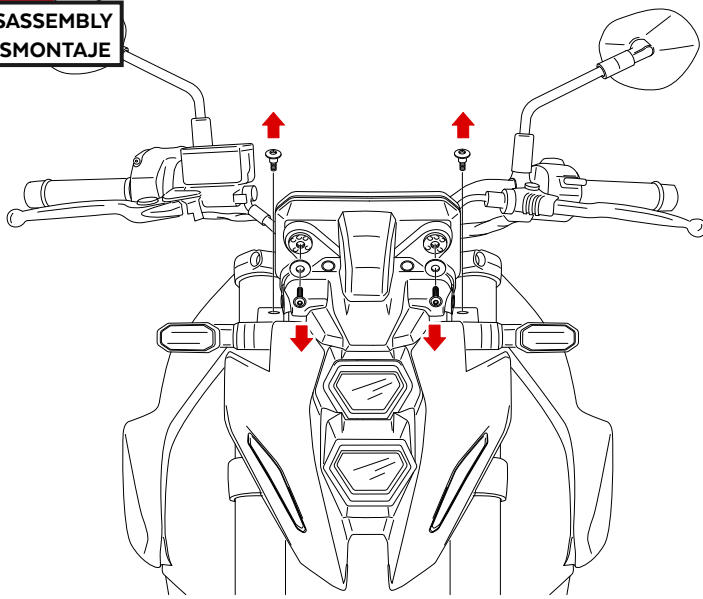

SUZUKI GSX-8S '23-

M O U N T I N G I N S T R U C T I O N S

REF 21649

WINDSHIELD NG SPORT

ID.	PIEZA/PART	DESCRIPCIÓN	DESCRIPTION	QTY.	REF.:
1		Cúpula Sport	Sport screen	1	21649H/W/F/NM3
2		Soporte Izquierdo (L)	Left support (L)	1	SOPOR2P2-L21649
3		Soporte derecho (R)	Right support (R)	1	SOPOR2P2-R21649
4		Tornillo allen M5x20 ISO7380	M5x20 ISO7380 allen screw	2	TORNIAI7380-387
5		Arandela de goma Ø4,5 x Ø14 x 4mm	Ø4,5 x Ø14 x 4mm rubber washer	4	ARAND-GD13D5X4-
6		Arandela de nylon M5	M5 nylon washer	4	ARNV00000000245
7		Tornillo allen M5x12 Ø11 ISO 7380	M5x12 Ø11 ISO 7380 allen screw	4	TORNI-AI----520
8		Tapón tornillo M5 ISO 7380	M5 ISO 7380 screw cap	4	TAPON-----85

SUZUKI GSX-8S '23-

INSTRUCCIONES DE MONTAJE - MOUNTING INSTRUCTIONS - MONTAGEANLEITUNG

1

**DISASSEMBLY
DESMONTAJE**

2

**ASSEMBLY
MONTAJE**

A Tornillería original
Original screws

3