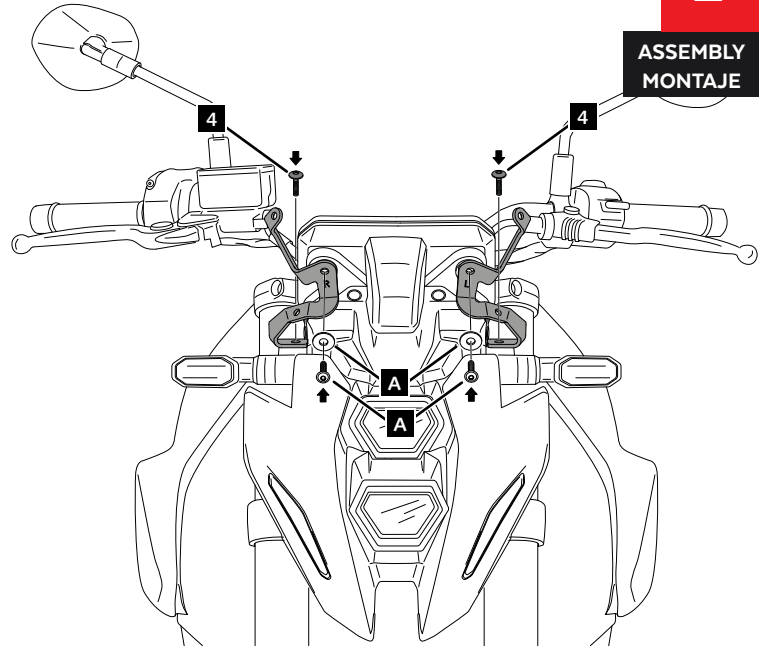

SUZUKI GSX-8S '23-

M O U N T I N G I N S T R U C T I O N S

REF 21649

WINDSHIELD NG SPORT

ID.	PIEZA/PART	DESCRIPCIÓN	DESCRIPTION	QTY.	REF.:
1		Cúpula Sport	Sport screen	1	21649H/W/F/NM3
2		Soporte Izquierdo (L)	Left support (L)	1	SOPOR2P2-L21649
3		Soporte derecho (R)	Right support (R)	1	SOPOR2P2-R21649
4		Tornillo allen M5x20 ISO7380	M5x20 ISO7380 allen screw	2	TORNIAI7380-387
5		Arandela de goma Ø4,5 x Ø14 x 4mm	Ø4,5 x Ø14 x 4mm rubber washer	4	ARAND-GD13D5X4-
6		Arandela de nylon M5	M5 nylon washer	4	ARNV00000000245
7		Tornillo allen M5x12 Ø11 ISO 7380	M5x12 Ø11 ISO 7380 allen screw	4	TORNI-AI----520
8		Tapón tornillo M5 ISO 7380	M5 ISO 7380 screw cap	4	TAPON-----85

SUZUKI GSX-8S '23-

INSTRUCCIONES DE MONTAJE - MOUNTING INSTRUCTIONS - MONTAGEANLEITUNG

1

**DISASSEMBLY
DESMONTAJE**

2

**ASSEMBLY
MONTAJE**

A Tornillería original
Original screws

3