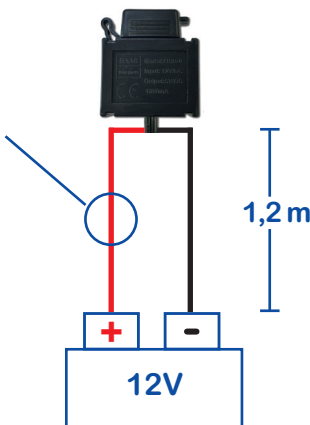

# MONTAGE

4 260258 511536

1.

OFF →

2.a

2.b OPTIONAL USH

3.

4.

IP54

IN 12V DC  
OUT 5V DC  
max. 2,1A

3 mA

Permanent  
En permanence  
Blijvend  
Permanente

Geschütztes Produkt  
Patent pending

BAAS

bike parts

Im Deboldsacker 11 | D-74232 Abstatt