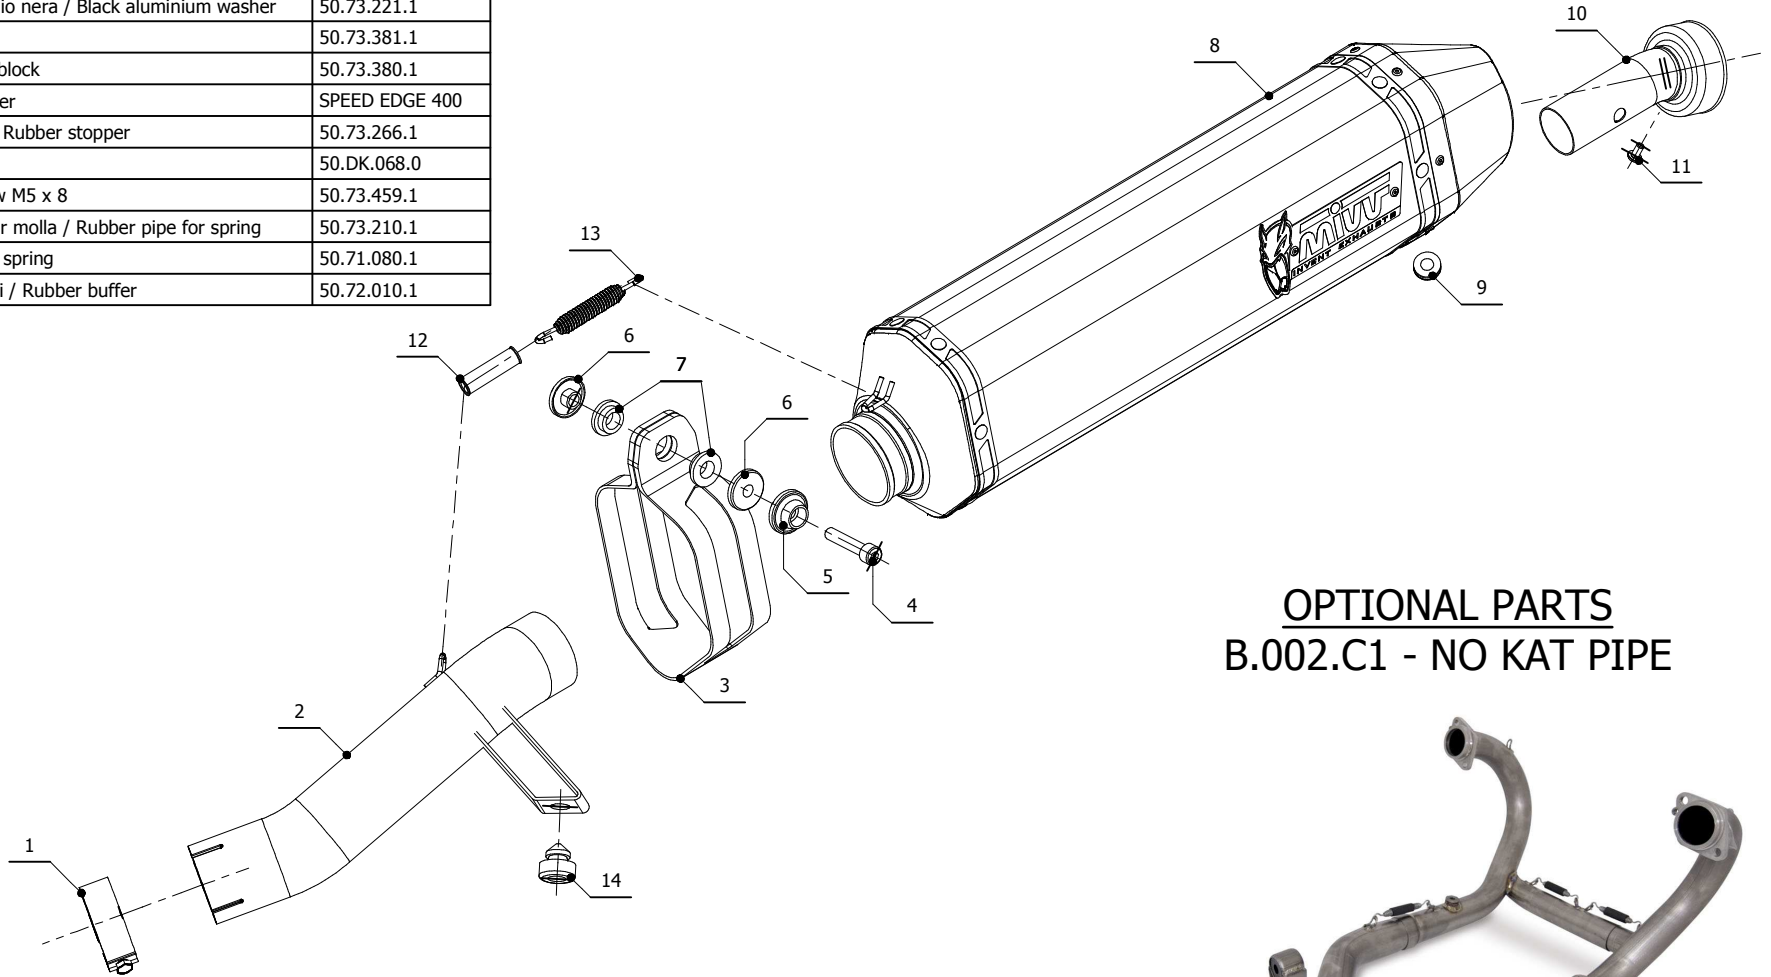

MODEL BMW R 1200 GS

YEAR 2004 - 2007

LINE SPORT

MUFFLER SPEED EDGE

SCHEMATIC

ELENCO PARTI / PARTS LIST

#	QTÀ / QTY	DESCRIZIONE / DESCRIPTION	CODICE / CODE
1	1	Fascetta Ø 52/55 mm / Pipe clamp Ø 52/55 mm	50.FA.008.1
2	1	Tubo di raccordo / Link pipe	9773B002SN
3	1	Staffa in carbonio / Carbon fiber bracket	50.SS.814.1
4	1	Vite M8x40 / Screw M8x40	50.73.075.1
5	1	Rondella in alluminio nera / Black aluminium washer	50.73.221.1
6	2	Boccola / Bush	50.73.381.1
7	2	Silentblock / Silentblock	50.73.380.1
8	1	Silenziatore / Muffler	SPEED EDGE 400
9	1	Tappo in gomma / Rubber stopper	50.73.266.1
10	1	DB killer / DB killer	50.DK.068.0
11	1	Vite M5 x 8 / Screw M5 x 8	50.73.459.1
12	1	Tubo in gomma per molla / Rubber pipe for spring	50.73.210.1
13	1	Molla lunga / Long spring	50.71.080.1
14	1	Gommino paracolpi / Rubber buffer	50.72.010.1

OPTIONAL PARTS
B.002.C1 - NO KAT PIPE

APPLICAZIONI / APPLICATIONS

CODICE / CODE	TUBO / PIPE	SILENZIATORE / MUFFLER	FASCETTA / CLAMP	CODICE OMOL. / HOMOL. CODE
B.002.LRX	INOX / ST. STEEL	INOX (COPPE CARBONIO) / ST. STEEL (CARBON CAPS)	CARBONIO / CARBON FIBER	ME008 e9 1176
B.002.LRB	INOX / ST. STEEL	STEEL BLACK	CARBONIO / CARBON FIBER	ME008 e9 1176