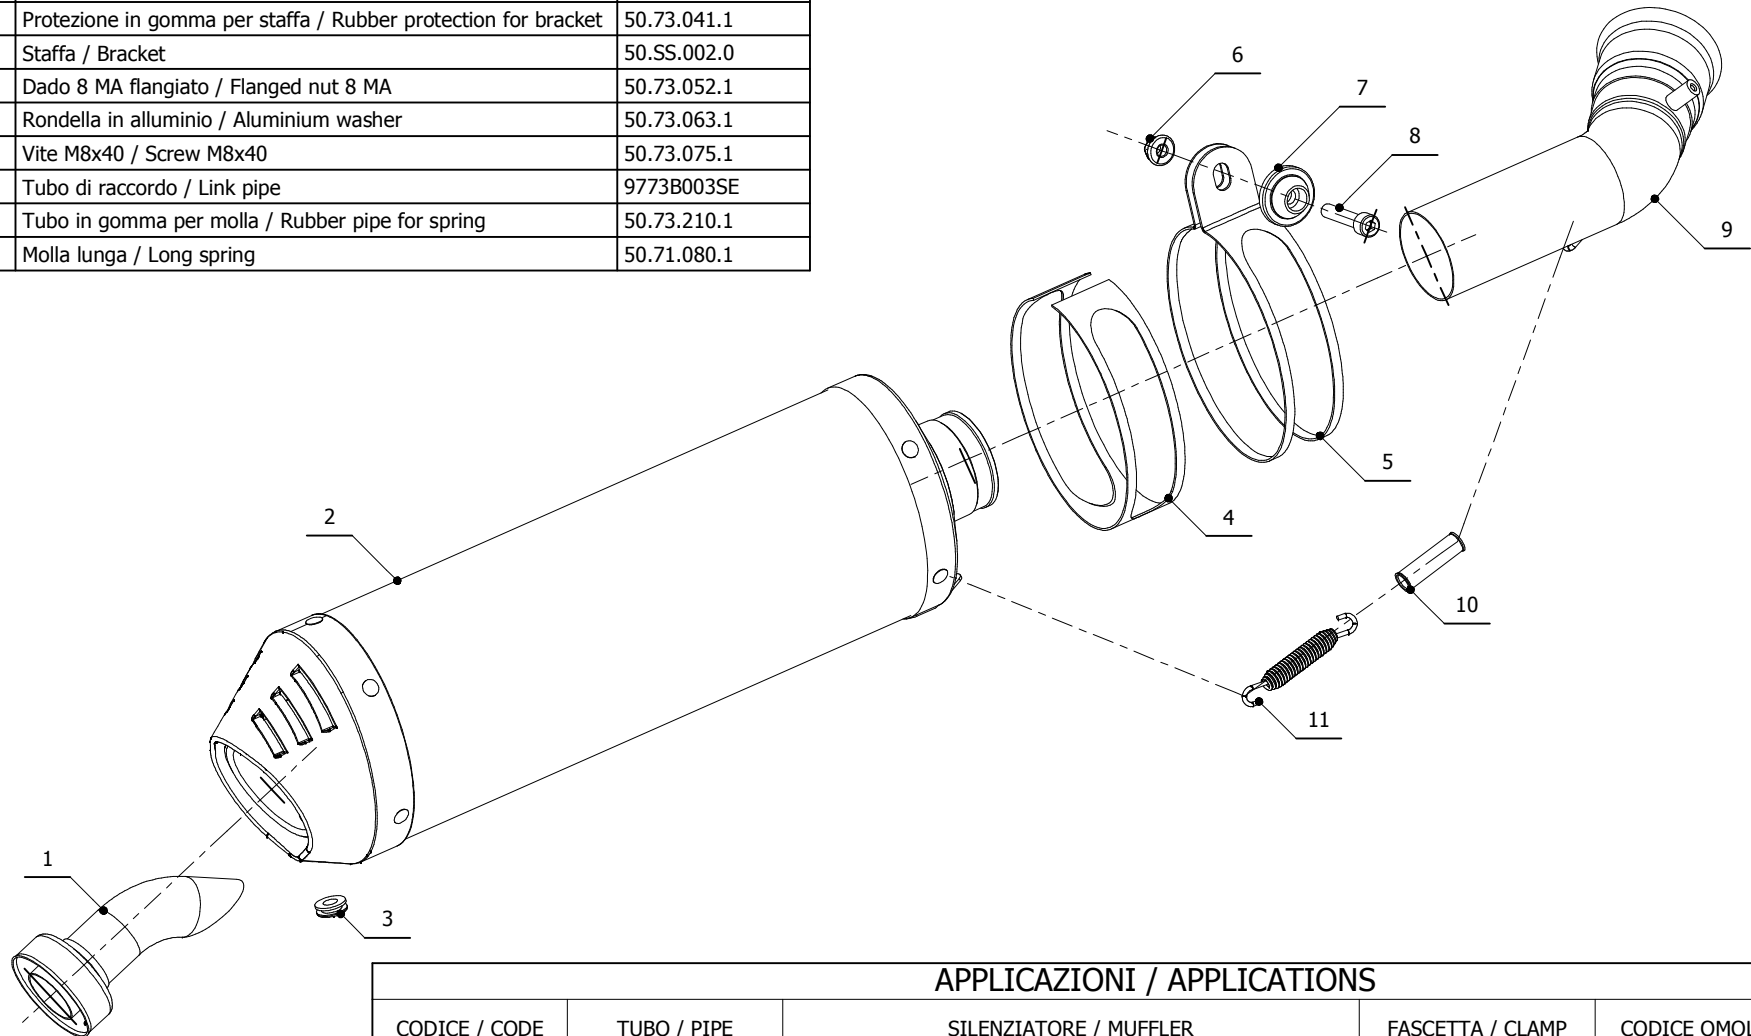

MODEL BMW K 1200 R / S / GT

YEAR 2005 -->

LINE SPORT

MUFFLER OVAL CARBON CAP

SCHEMATIC

ELENCO PARTI / PARTS LIST

#	QTÀ / QTY	DESCRIZIONE / DESCRIPTION	CODICE / CODE
1	1	DB killer / DB killer	50.DK.020.0
2	1	Silenziatore / Muffler	OVAL CARBON CAP
3	1	Tappo in gomma / Rubber stopper	50.73.266.1
4	1	Protezione in gomma per staffa / Rubber protection for bracket	50.73.041.1
5	1	Staffa / Bracket	50.SS.002.0
6	1	Dado 8 MA flangiato / Flanged nut 8 MA	50.73.052.1
7	1	Rondella in alluminio / Aluminium washer	50.73.063.1
8	1	Vite M8x40 / Screw M8x40	50.73.075.1
9	1	Tubo di raccordo / Link pipe	9773B003SE
10	1	Tubo in gomma per molla / Rubber pipe for spring	50.73.210.1
11	1	Molla lunga / Long spring	50.71.080.1

APPLICAZIONI / APPLICATIONS

CODICE / CODE	TUBO / PIPE	SILENZIATORE / MUFFLER	FASCETTA / CLAMP	CODICE OMOL. / HOMOL.CODE
B.003.LEC	INOX / ST.STEEL	CARBONIO (COPPA CARBONIO) / CARBON (CARBON CAP)	INOX / ST.STEEL	ME022 e9 1214
B.003.LNC	INOX / ST.STEEL	TITANIO (COPPA CARBONIO) / TITANIUM (CARBON CAP)	INOX / ST.STEEL	ME022 e9 1214