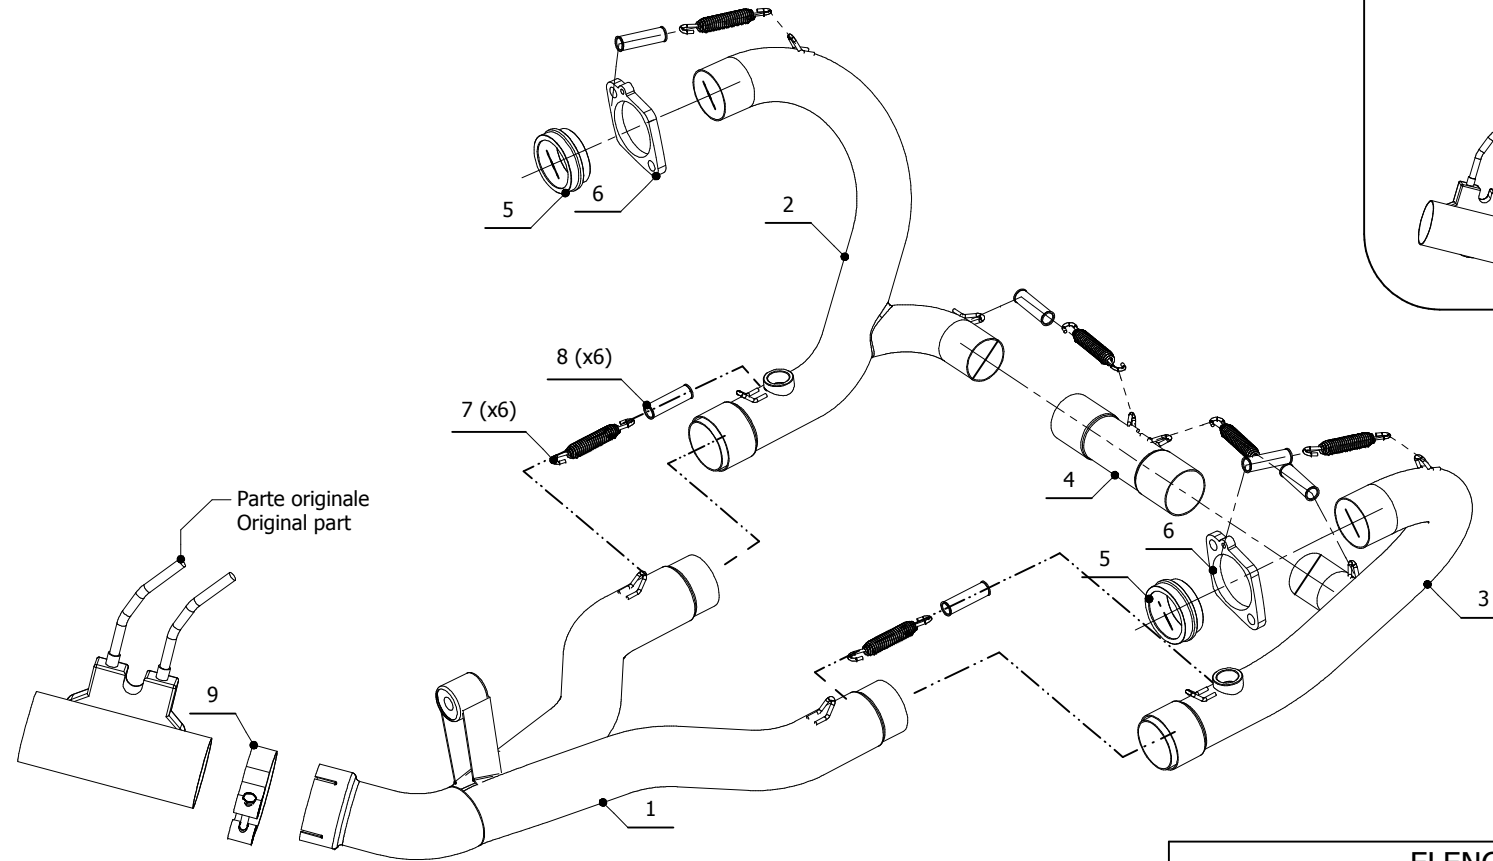

MODEL BMW R NINE T

YEAR 2014

LINE SPORT

MUFFLER ELIMINA KAT / NO KAT

SCHEMATIC

ELENCO PARTI / PARTS LIST

#	QTÀ / QTY	DESCRIZIONE / DESCRIPTION	CODICE / CODE
1	1	Tubo di raccordo 2-1 / Link pipe 2-1	9873B021C1D
2	1	Tubo di raccordo sinistro / Left link pipe	9873B002C1A
3	1	Tubo di raccordo destro / Right link pipe	9873B002C1B
4	1	Tubo di raccordo / Link pipe	9873B002C1C
5	2	Boccola in alluminio / Aluminium bush	50.73.297.1
6	2	Flangia in alluminio / Aluminium flange	50.73.296.1
7	6	Molla lunga / Long spring	50.71.080.1
8	6	Tubo in gomma per molla / Rubber pipe for spring	50.73.210.1
9	1	Fascetta Ø 64/67 mm / Pipe clamp Ø 64/67 mm	50.FA.011.1

COD.: B.021.C1

- Monta sia coi silenziatori MIVV che con gli scarichi originali
- It fits both MIVV and genuine silencers