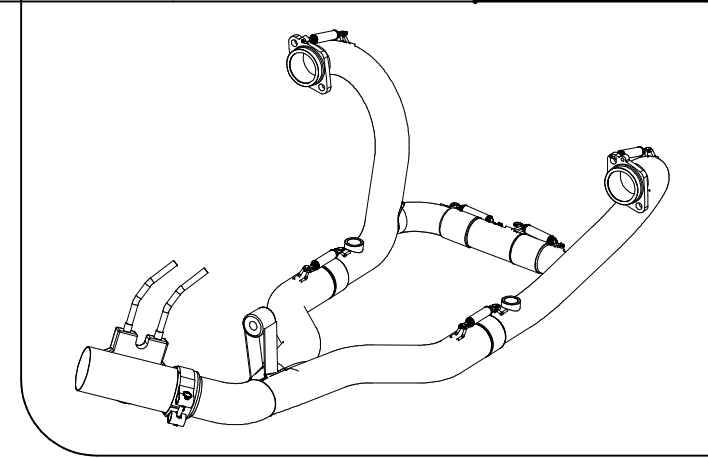

MODEL BMW R NINE T

YEAR 2014

LINE SPORT

MUFFLER ELIMINA KAT / NO KAT

SCHEMATIC

ELENCO PARTI / PARTS LIST

#	QTÀ / QTY	DESCRIZIONE / DESCRIPTION	CODICE / CODE
1	1	Tubo di raccordo 2-1 / Link pipe 2-1	9873B021C1D
2	1	Tubo di raccordo sinistro / Left link pipe	9873B002C1A
3	1	Tubo di raccordo destro / Right link pipe	9873B002C1B
4	1	Tubo di raccordo / Link pipe	9873B002C1C
5	2	Boccola in alluminio / Aluminium bush	50.73.297.1
6	2	Flangia in alluminio / Aluminium flange	50.73.296.1
7	6	Molla lunga / Long spring	50.71.080.1
8	6	Tubo in gomma per molla / Rubber pipe for spring	50.73.210.1
9	1	Fascetta Ø 64/67 mm / Pipe clamp Ø 64/67 mm	50.FA.011.1

COD.: B.021.C1

- Monta sia coi silenziatori MIVV che con gli scarichi originali
- It fits both MIVV and genuine silencers