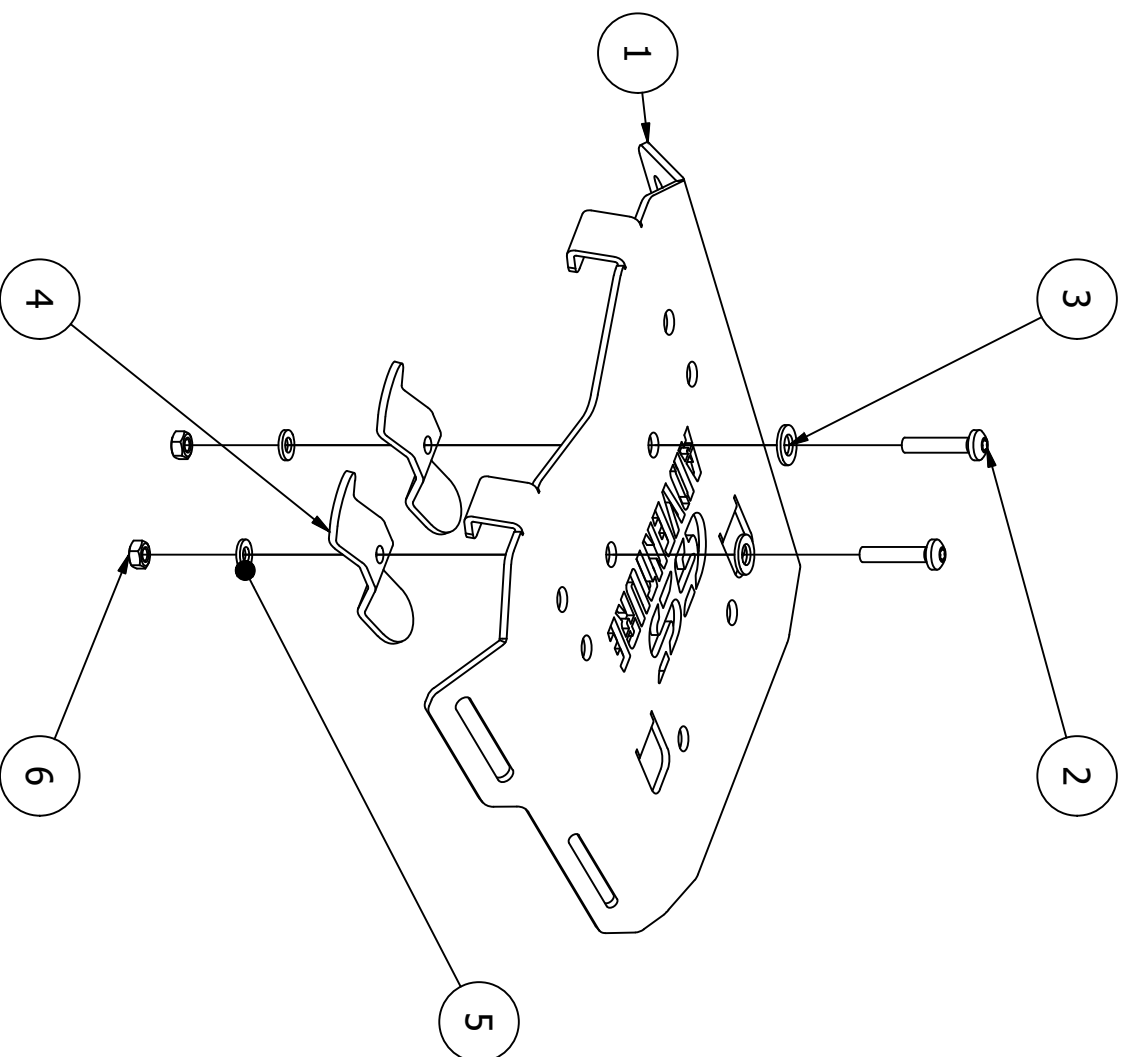

Gärtec

BMW R 1200 GS ADVENTURE 2013-18

PARTS LIST

ITEM	QTY	PART NUMBER
1	1	PLATE
2	2	SCREW M6 x 30
3	2	WASHER
4	2	BRACKET
5	2	WASHER
6	2	NUT M6