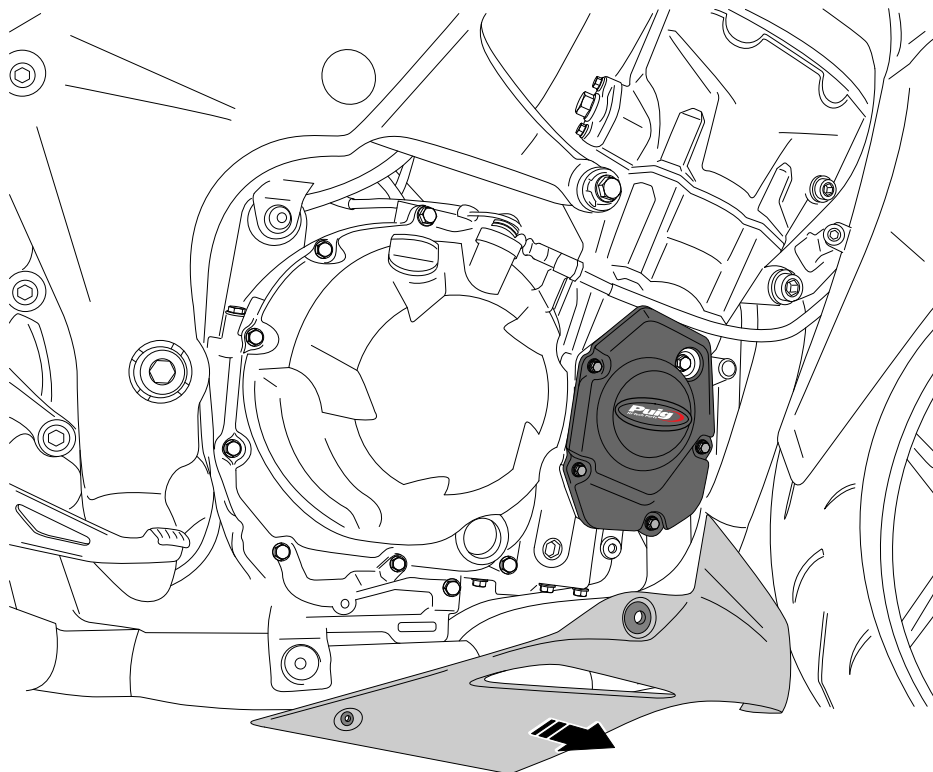

TUBE

8mm

**3** 9,80 N/m - Par de apriete  
7,22 ft/lb - Tightening torque

**3**

DISASSEMBLY  
DESMONTAJE