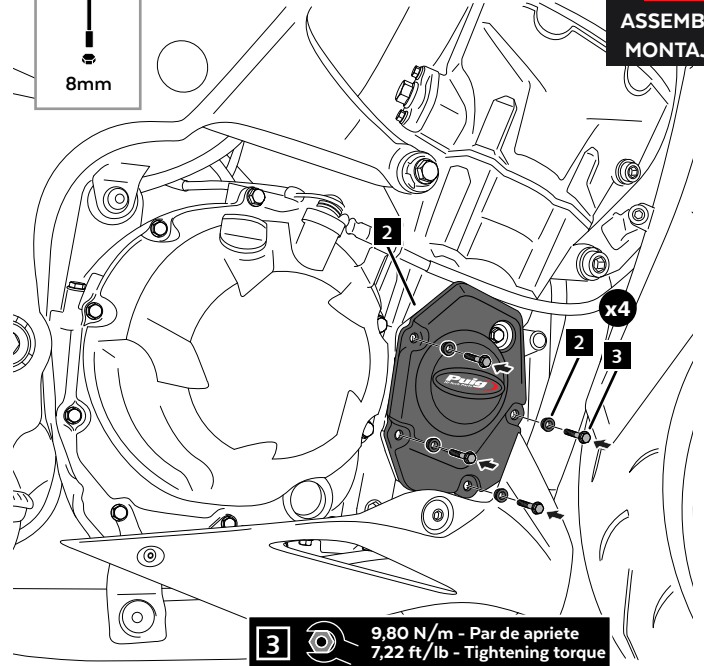

## M O U N T I N G I N S T R U C T I O N S

REF 20417N

TAPAS LATERAL DERECHO / RIGHT SIDE COVERS

1 Person

30 min

EASY

| ID. | PIEZA / PART  | DESCRIPCIÓN           | DESCRIPTION        | QTY. | REF.:           |
|-----|---|-----------------------|--------------------|------|-----------------|
| 1   |  | Tapa derecha 1        | Right cover 1      | 1    | CONJUNTO--20417 |
| 2   |  | Tapa derecha 2        | Right cover 2      | 1    | CONJUNTO--20417 |
| 3   |  | Tornillo M6x35 DIN912 | M6x35 DIN912 screw | 8    | -               |

TUBE

8mm

**3** 9,80 N/m - Par de apriete  
7,22 ft/lb - Tightening torque

**3**

DISASSEMBLY  
DESMONTAJE