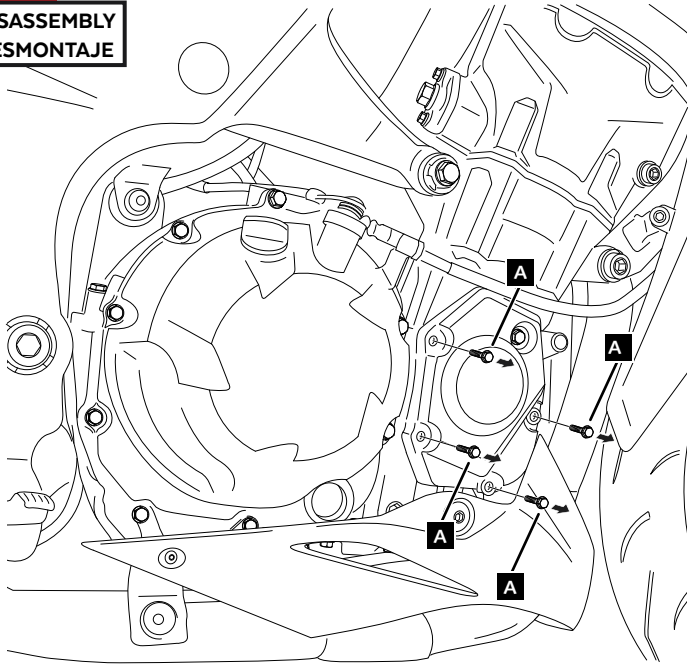

## M O U N T I N G I N S T R U C T I O N S

REF 20417N

TAPAS LATERAL DERECHO / RIGHT SIDE COVERS

1 Person

30 min

EASY

| ID. | PIEZA / PART  | DESCRIPCIÓN           | DESCRIPTION        | QTY. | REF.:           |
|-----|---|-----------------------|--------------------|------|-----------------|
| 1   |  | Tapa derecha 1        | Right cover 1      | 1    | CONJUNTO--20417 |
| 2   |  | Tapa derecha 2        | Right cover 2      | 1    | CONJUNTO--20417 |
| 3   |  | Tornillo M6x35 DIN912 | M6x35 DIN912 screw | 8    | -               |

# KAWASAKI Z-1000 '11-'19

REF 20417N

INSTRUCCIONES DE MONTAJE - MOUNTING INSTRUCTIONS - MONTAGEANLEITUNG

**1**

DISASSEMBLY  
DESMONTAJE

**A** Tornillería original  
Original screws

**2**

ASSEMBLY  
MONTAJE

TUBE

8mm

**3** 9,80 N/m - Par de apriete  
7,22 ft/lb - Tightening torque

**3**

DISASSEMBLY  
DESMONTAJE