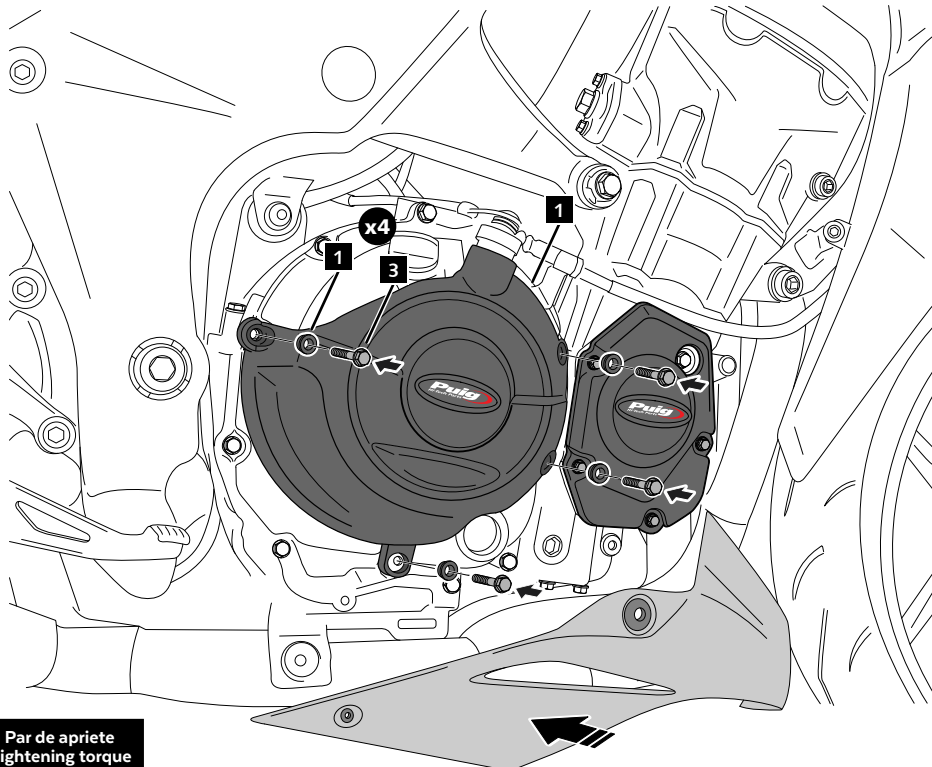

# KAWASAKI Z-1000 '11-'19

REF 20417N

INSTRUCCIONES DE MONTAJE - MOUNTING INSTRUCTIONS - MONTAGEANLEITUNG

**4**

**DISASSEMBLY**  
**DESMONTAJE**

**A** Tornillería original  
Original screws

**5**

**ASSEMBLY**  
**MONTAJE**