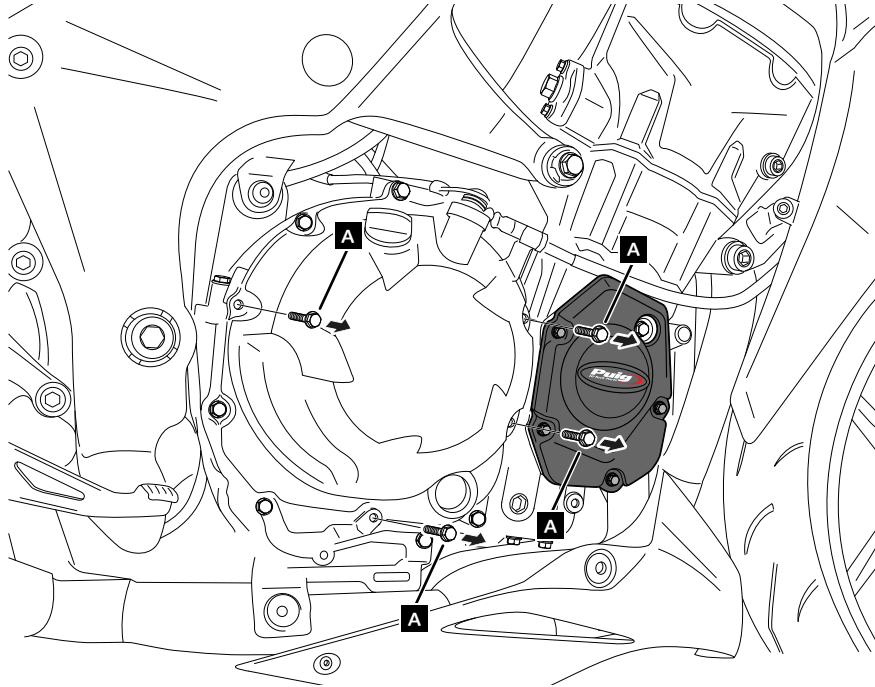

KAWASAKI Z-1000 '11-'19

REF 20417N

INSTRUCCIONES DE MONTAJE - MOUNTING INSTRUCTIONS - MONTAGEANLEITUNG

4

DISASSEMBLY
DESMONTAJE

A Tornillería original
Original screws

5

ASSEMBLY
MONTAJE