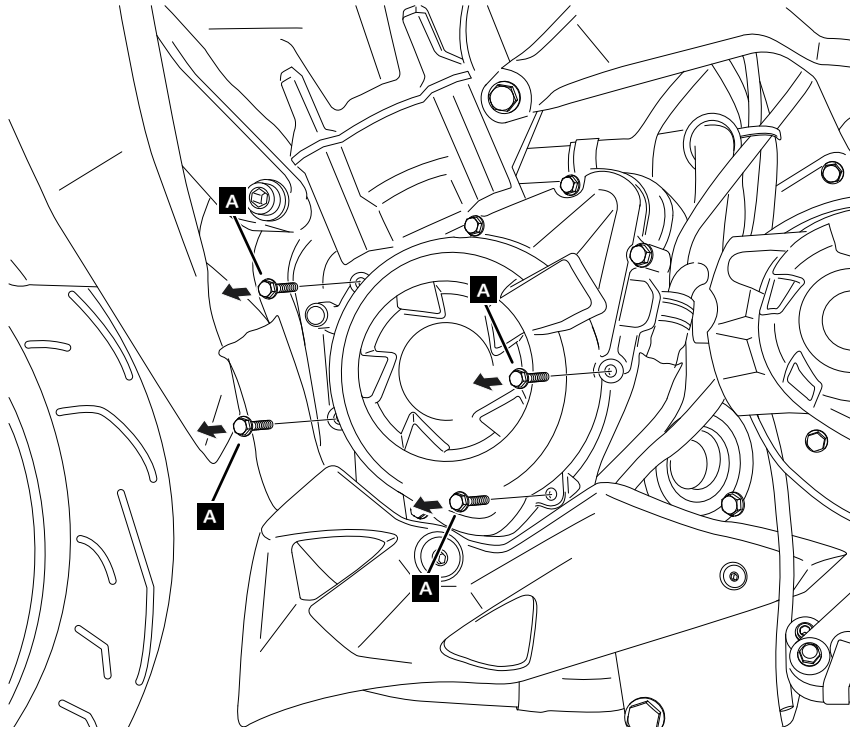

## M O U N T I N G I N S T R U C T I O N S

REF 20417N

TAPAS LATERAL IZQUIERDO / LEFT SIDE COVERS

1 Person

30 min

EASY

| ID. | PIEZA / PART  | DESCRIPCIÓN           | DESCRIPTION        | QTY. | REF.:           |
|-----|---|-----------------------|--------------------|------|-----------------|
| 1   |  | Tapa izquierda        | Left cover         | 1    | CONJUNTO--20417 |
| 2   |  | Tornillo M6x35 DIN912 | M6x35 DIN912 screw | 4    | -               |

# KAWASAKI Z-1000 '11-'19

REF 20417N

INSTRUCCIONES DE MONTAJE - MOUNTING INSTRUCTIONS - MONTAGEANLEITUNG

**1**

DISASSEMBLY  
DESMONTAJE

**A** Tornillería original  
Original screws

**2**

ASSEMBLY  
MONTAJE

**2**  12,00 N/m - Par de apriete  
8,85 ft/lb - Tightening torque

TUBE

8mm

**3** 9,80 N/m - Par de apriete  
7,22 ft/lb - Tightening torque

**3**

DISASSEMBLY  
DESMONTAJE