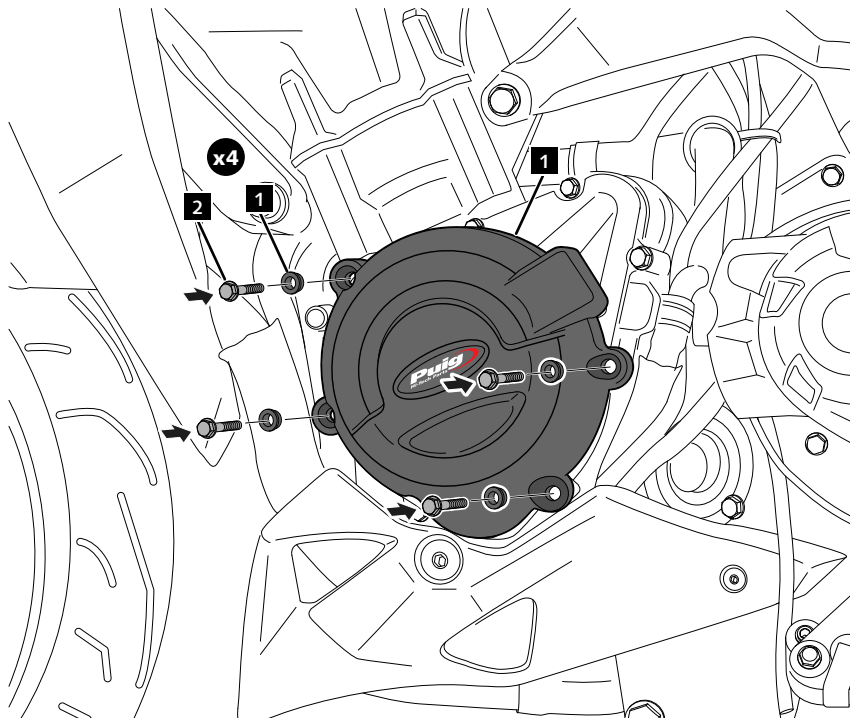

## M O U N T I N G I N S T R U C T I O N S

REF 20417N

TAPAS LATERAL IZQUIERDO / LEFT SIDE COVERS

1 Person

30 min

EASY

| ID. | PIEZA / PART  | DESCRIPCIÓN           | DESCRIPTION        | QTY. | REF.:           |
|-----|---|-----------------------|--------------------|------|-----------------|
| 1   |  | Tapa izquierda        | Left cover         | 1    | CONJUNTO--20417 |
| 2   |  | Tornillo M6x35 DIN912 | M6x35 DIN912 screw | 4    | -               |

# KAWASAKI Z-1000 '11-'19

REF 20417N

INSTRUCCIONES DE MONTAJE - MOUNTING INSTRUCTIONS - MONTAGEANLEITUNG

**1**

DISASSEMBLY  
DESMONTAJE

**A** Tornillería original  
Original screws

**2**

ASSEMBLY  
MONTAJE

**2**  12,00 N/m - Par de apriete  
8,85 ft/lb - Tightening torque

## M O U N T I N G I N S T R U C T I O N S

REF 20417N

TAPAS LATERAL DERECHO / RIGHT SIDE COVERS

1 Person

30 min

EASY

| ID. | PIEZA / PART  | DESCRIPCIÓN           | DESCRIPTION        | QTY. | REF.:           |
|-----|---|-----------------------|--------------------|------|-----------------|
| 1   |  | Tapa derecha 1        | Right cover 1      | 1    | CONJUNTO--20417 |
| 2   |  | Tapa derecha 2        | Right cover 2      | 1    | CONJUNTO--20417 |
| 3   |  | Tornillo M6x35 DIN912 | M6x35 DIN912 screw | 8    | -               |