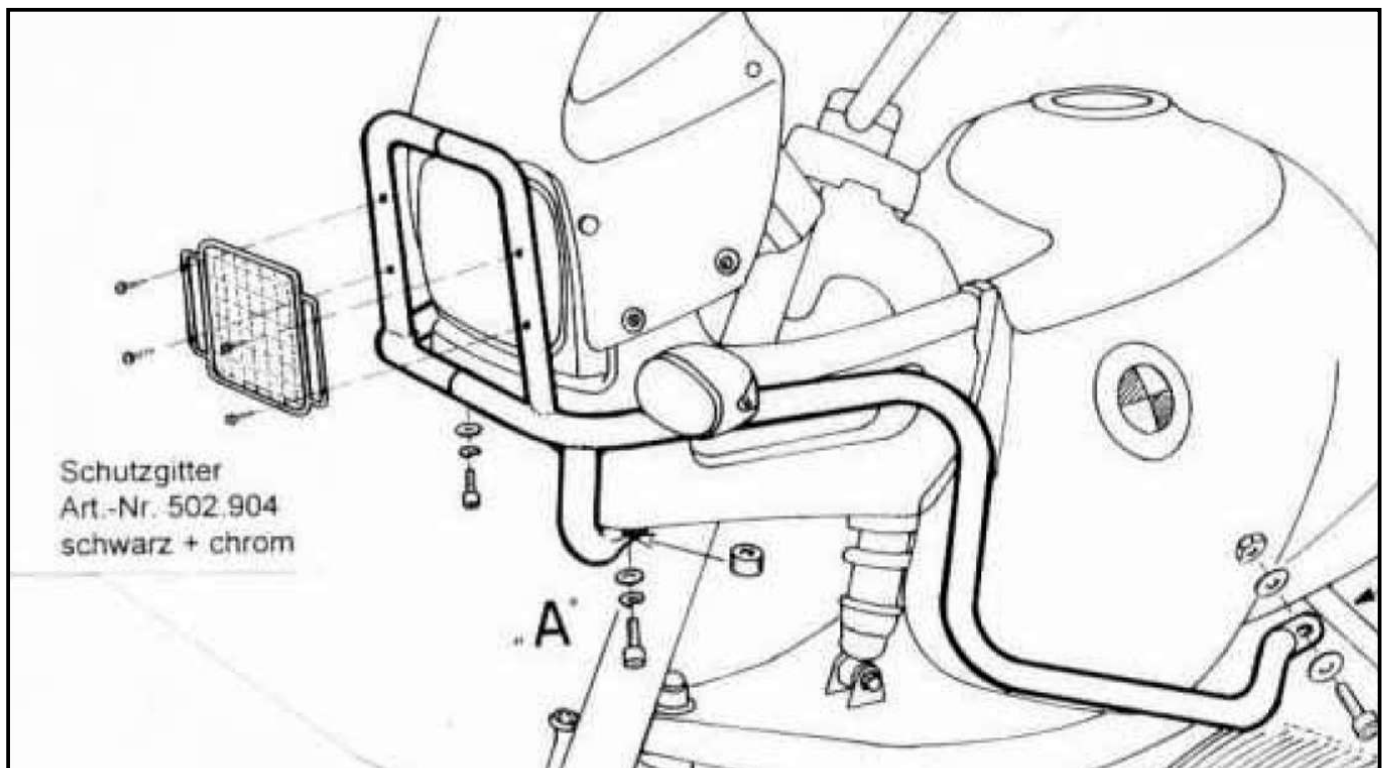

Montage

Bausatz

1x Lampenschutzgitter
4x Blechschrauben

Montage des Schutzgitters:
am Schutzbügel positionieren, Befestigungspunkte
anzeichnen und bohren. Das Schutzgitter mit den
beiliegenden Schrauben am Bügel verschrauben.

Hinweis:

Nur in Verbindung mit dem Motorschutz/
Tankschutzbügel 502903 montierbar.

Mehr Zubehör auf unsere Homepage.

Anzugsmomente des Motorradherstellers beachten!
Nach der Montage alle Verschraubungen auf festen Sitz kontrollieren!