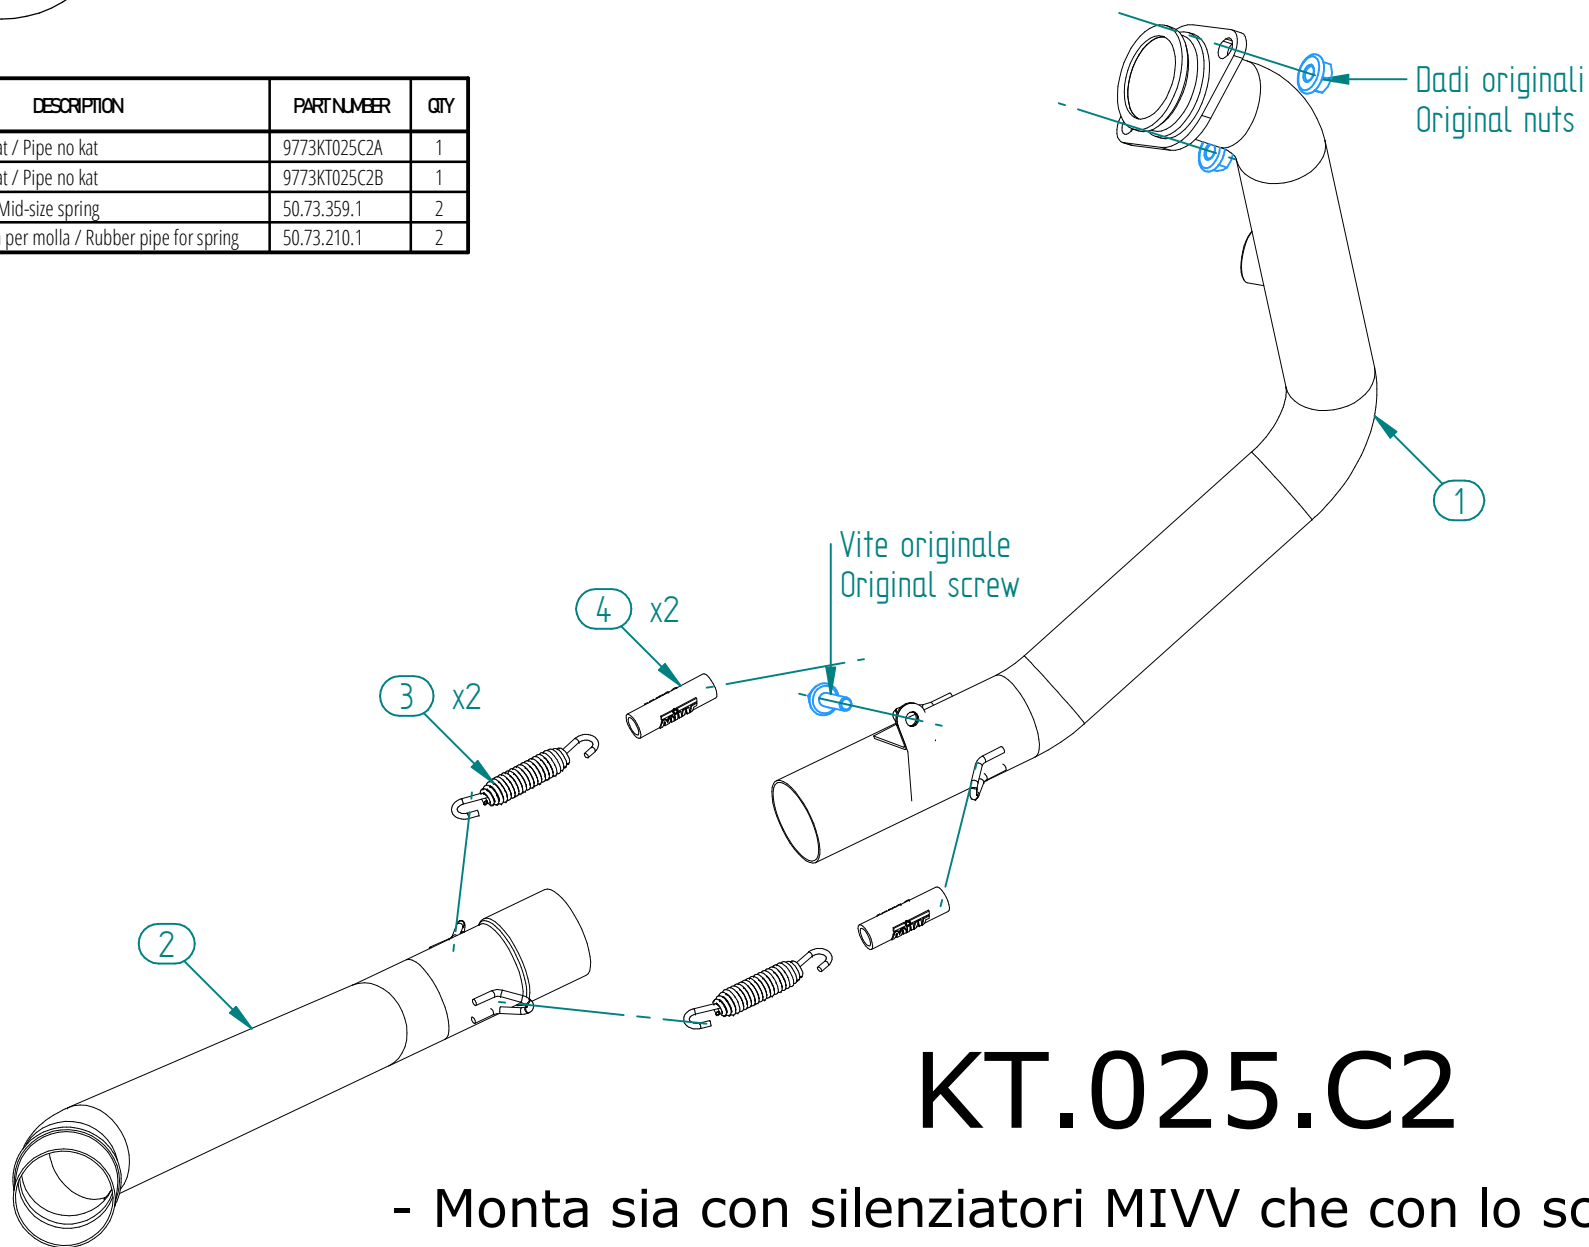

#	DESCRIPTION	PART NUMBER	QTY
1	Tubo elimina kat / Pipe no kat	9773KT025C2A	1
2	Tubo elimina kat / Pipe no kat	9773KT025C2B	1
3	Molla media / Mid-size spring	50.73.359.1	2
4	Tubo in gomma per molla / Rubber pipe for spring	50.73.210.1	2

KT.025.C2

- Monta sia con silenziatori MIVV che con lo scarico originale
- It fits both MIVV and genuine silencer