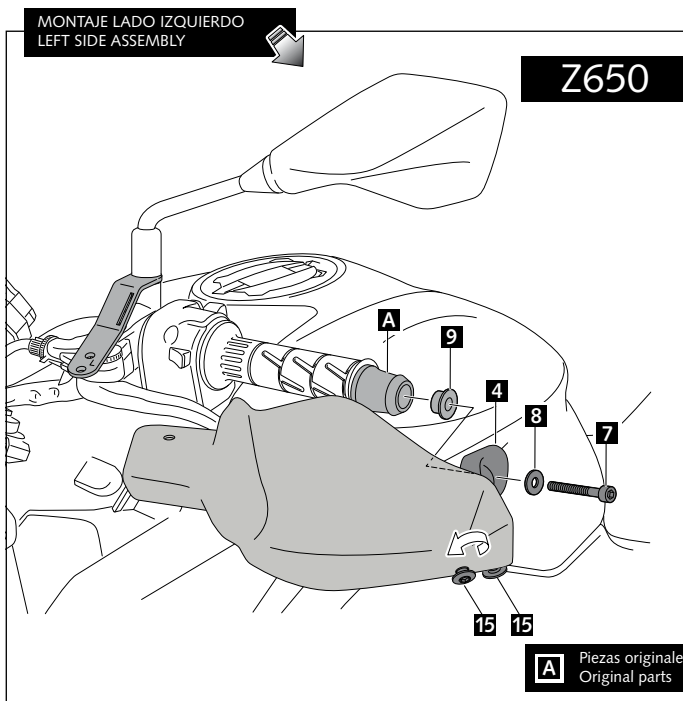

PARAMANOS PARA - HANDPROTECTOR FOR - HANDSCHUTZ FÜR
KAWASAKI Z650 / Z900 '17 -

INSTRUCCIONES DE MONTAJE - MOUNTING INSTRUCTIONS - MONTAGEANLEITUNG