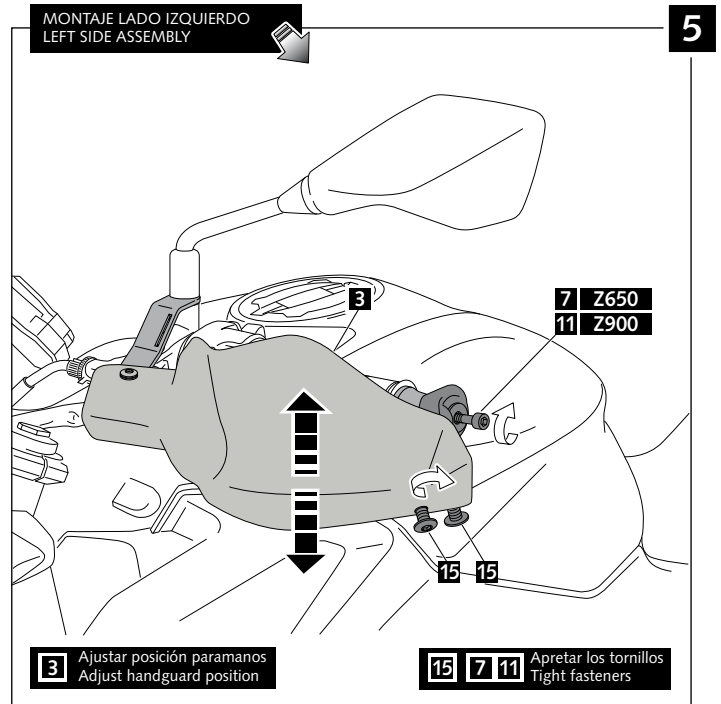

PARAMANOS PARA - HANDPROTECTOR FOR - HANDSCHUTZ FÜR
KAWASAKI Z650 / Z900 '17 -

INSTRUCCIONES DE MONTAJE - MOUNTING INSTRUCTIONS - MONTAGEANLEITUNG