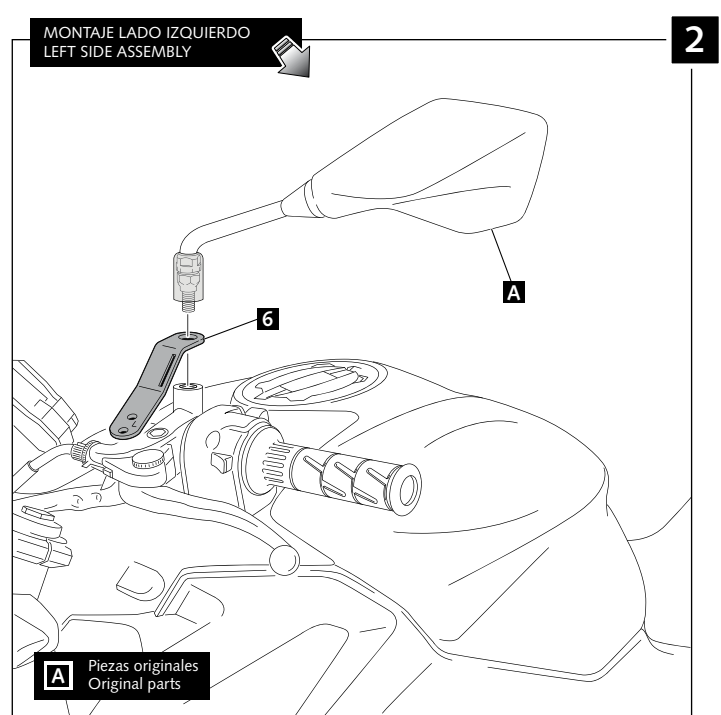

PARAMANOS PARA - HANDPROTECTOR FOR - HANDSCHUTZ FÜR
KAWASAKI Z650 / Z900 '17 -

INSTRUCCIONES DE MONTAJE - MOUNTING INSTRUCTIONS - MONTAGEANLEITUNG