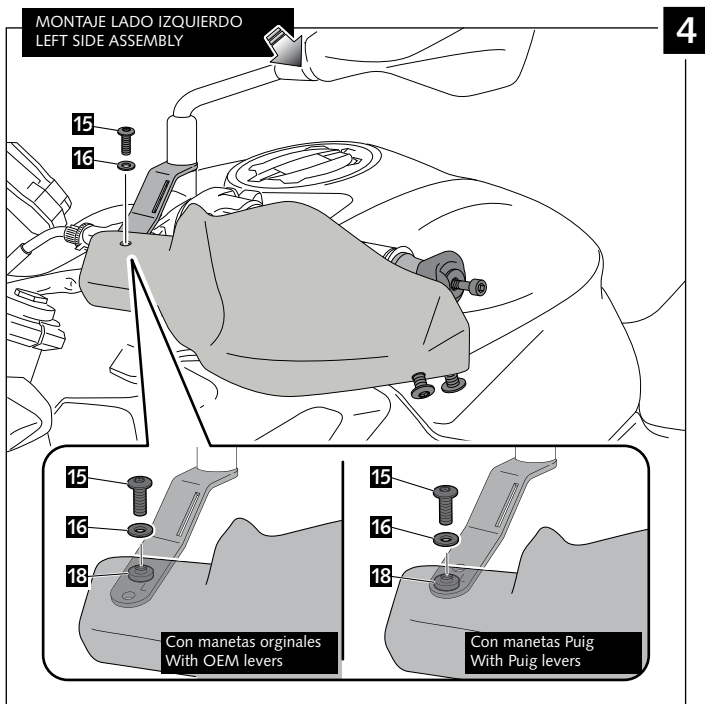

PARAMANOS PARA - HANDPROTECTOR FOR - HANDSCHUTZ FÜR
KAWASAKI Z650 / Z900 '17 -

INSTRUCCIONES DE MONTAJE - MOUNTING INSTRUCTIONS - MONTAGEANLEITUNG