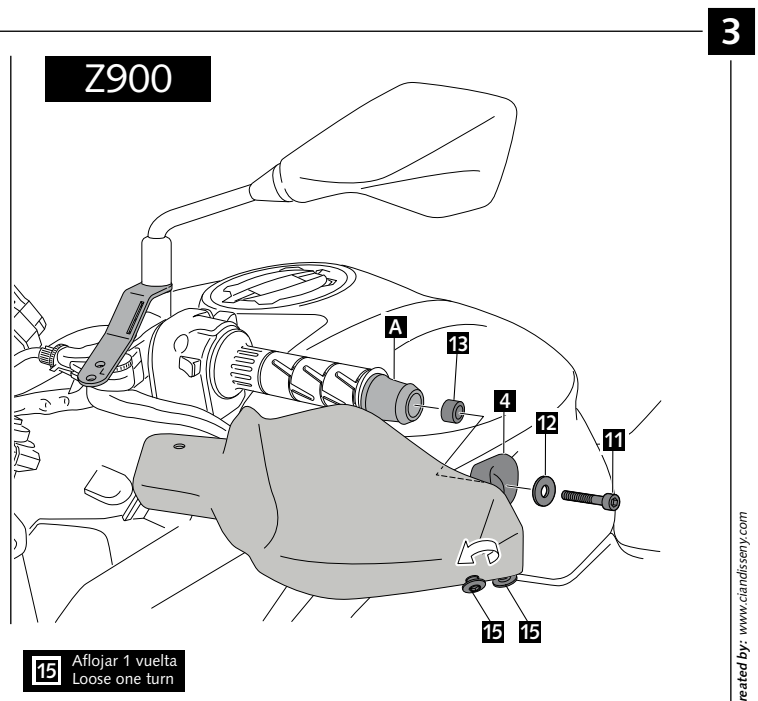

PARAMANOS PARA - HANDPROTECTOR FOR - HANDSCHUTZ FÜR
KAWASAKI Z650 / Z900 '17 -

INSTRUCCIONES DE MONTAJE - MOUNTING INSTRUCTIONS - MONTAGEANLEITUNG