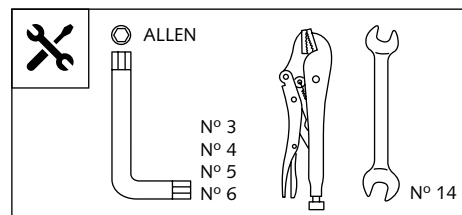

PARAMANOS PARA - HANDPROTECTOR FOR - HANDSCHUTZ FÜR KAWASAKI Z650 / Z900 '17 -

Ref.: 9398

ID	PIEZA / PART	DESCRIPCIÓN	DESCRIPTION	QTY	REF.
1		Paramanos derecho	Right handguard	1	9398JME
2		Pieza derecha anclaje manillar Ø8.2 (se suministra montada)	Ø8.2 right handlebar anchoring part (supplied mounted with handguard)	1	9398JME
3		Paramanos izquierdo	Left handguard	1	9398JME
4		Pieza izquierda anclaje manillar Ø8.2 (se suministra montada)	Ø8.2 left handlebar anchoring part (supplied mounted with handguard)	1	9398JME
5		Soporte metálico derecho (R)	(R) Right metal support	1	SOPOR-2P-4-9398
6		Soporte metálico izquierdo (L)	(L) Left metal support	1	SOPOR-2P-4-9398
7		Tornillo Allen M6X65 DIN912	M6X65 DIN912 Allen screw	2	TORNI-D912--474
8		Arandela metálica M6 DIN 125	M6 DIN 125 metalic washer	2	ARANDEPD125-054
9		Casquillo con valona Ø15 x Ø9 x 7.5	Ø15 x Ø9 x 7.5 Bush with flange	2	CASQUI-1A---324
10		Tapón M6 DIN912	M6 DIN912 screw Cap	2	TAPON-----88
11		Tornillo Allen M8X50 DIN912	M8X50 DIN912 Allen screw	2	TORNI-D912--532
12		Arandela metálica M8 DIN 125	M8 DIN 125 metalic washer	2	ARANDEPD125-018
13		Casquillo Ø8,5 x Ø14 x 18	Ø8,5 x Ø14 x 18 Bush	2	CASQUI-----0139
14		Tapón M8 DIN912	M8 DIN912 screw Cap	2	TAPA--CHC11450E
15		Tornillo Allen M5x11 Ø11 ISO 7380	M5x11 Ø11 ISO 7380 Allen screw	6	TORNI-AI----520
16		Arandela de Nylon M5X1 (se suministra montada con las piezas 1-2-3-4)	M5X1 Nylon washer (supplied already mounted on items 1-2-3-4)	6	ARNV0000000245
17		Arandela de goma Ø4,5 x Ø11 x 2mm	Ø4,5 x Ø11 x 2mm Rubber washer	4	ARAND-EPDM--722
18		Arandela de goma Ø4,5 x Ø14 x 4mm	Ø4,5 x Ø14 x 4mm Rubber washer	2	ARAND-GD13D5X4-
19		Tuerca grafilada M5 (se suministra montada con las piezas 1-2-3-4)	M5 Special nut (supplied already mounted on items 1-2-3-4)	4	TUERC-D6923-255
20		Tapón M5 ISO 7380	M5 ISO 7380 screw Cap	6	TAPON_____85
21		Kit adhesivos	Stickers set	1	ADHESI-----234