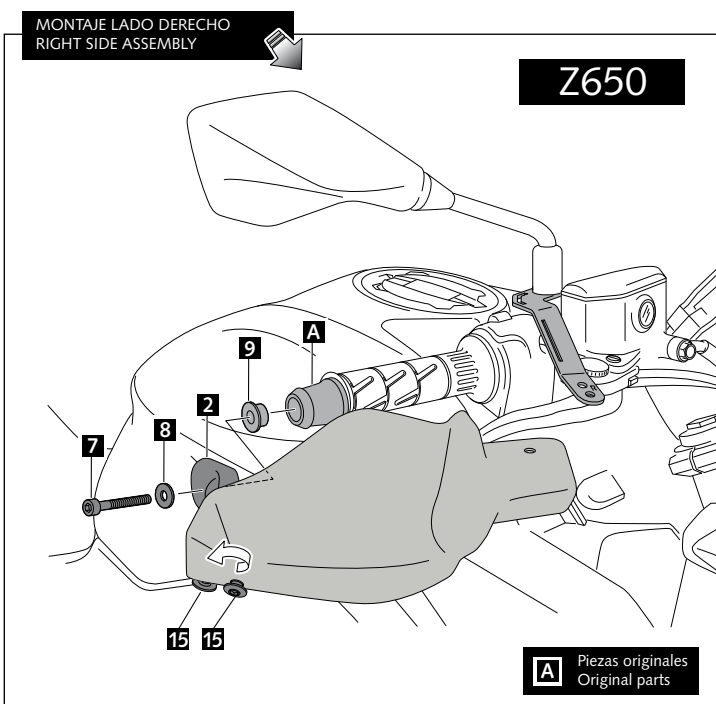

PARAMANOS PARA - HANDPROTECTOR FOR - HANDSCHUTZ FÜR
KAWASAKI Z650 / Z900 '17 -

INSTRUCCIONES DE MONTAJE - MOUNTING INSTRUCTIONS - MONTAGEANLEITUNG