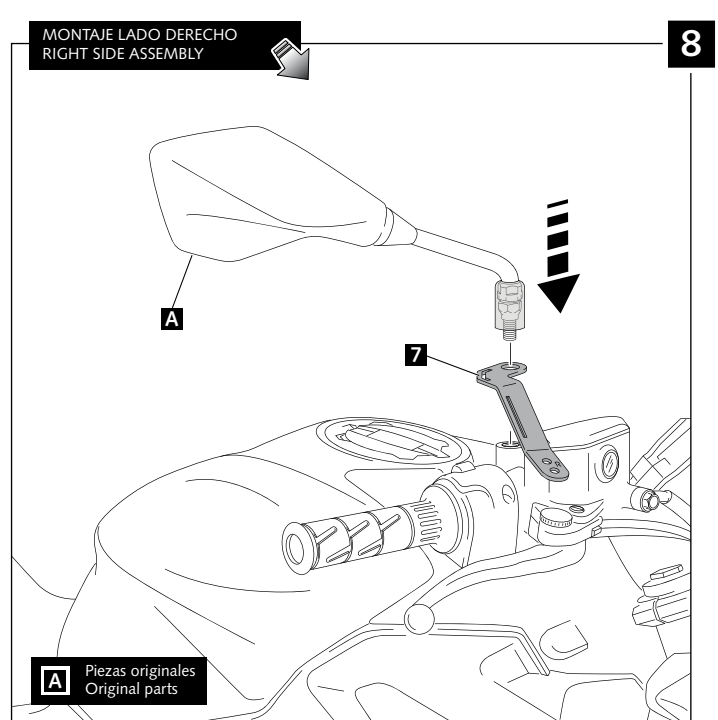

PARAMANOS PARA - HANDPROTECTOR FOR - HANDSCHUTZ FÜR
KAWASAKI Z650 / Z900 '17 -

INSTRUCCIONES DE MONTAJE - MOUNTING INSTRUCTIONS - MONTAGEANLEITUNG