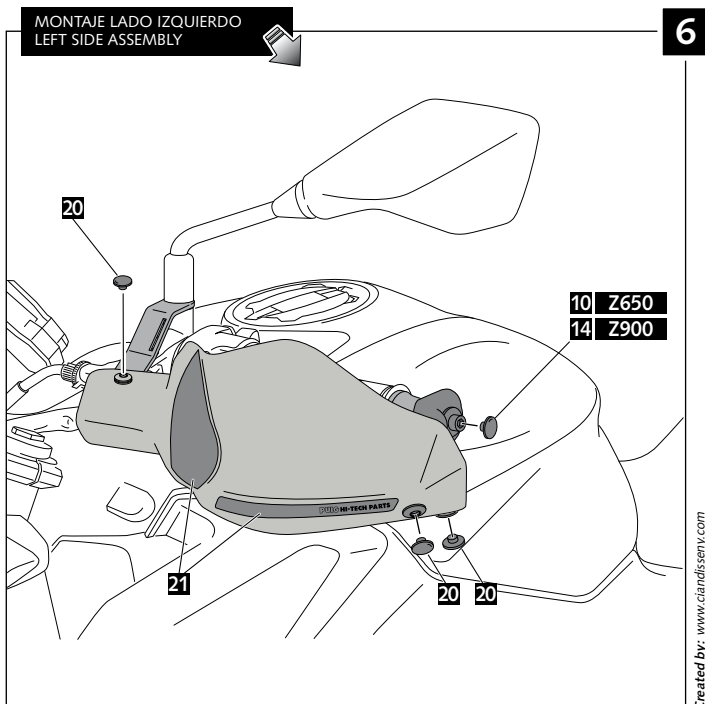

PARAMANOS PARA - HANDPROTECTOR FOR - HANDSCHUTZ FÜR
KAWASAKI Z650 / Z900 '17 -

INSTRUCCIONES DE MONTAJE - MOUNTING INSTRUCTIONS - MONTAGEANLEITUNG