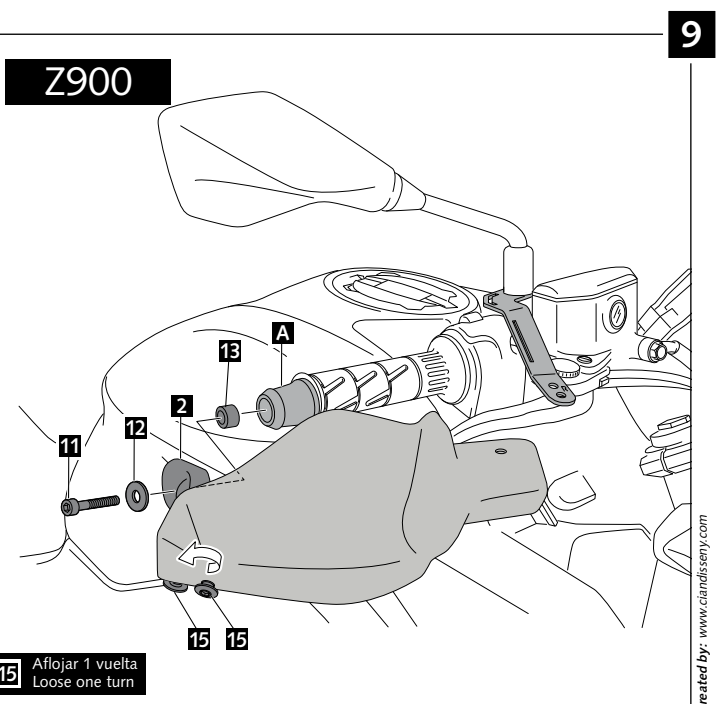

PARAMANOS PARA - HANDPROTECTOR FOR - HANDSCHUTZ FÜR
KAWASAKI Z650 / Z900 '17 -

INSTRUCCIONES DE MONTAJE - MOUNTING INSTRUCTIONS - MONTAGEANLEITUNG