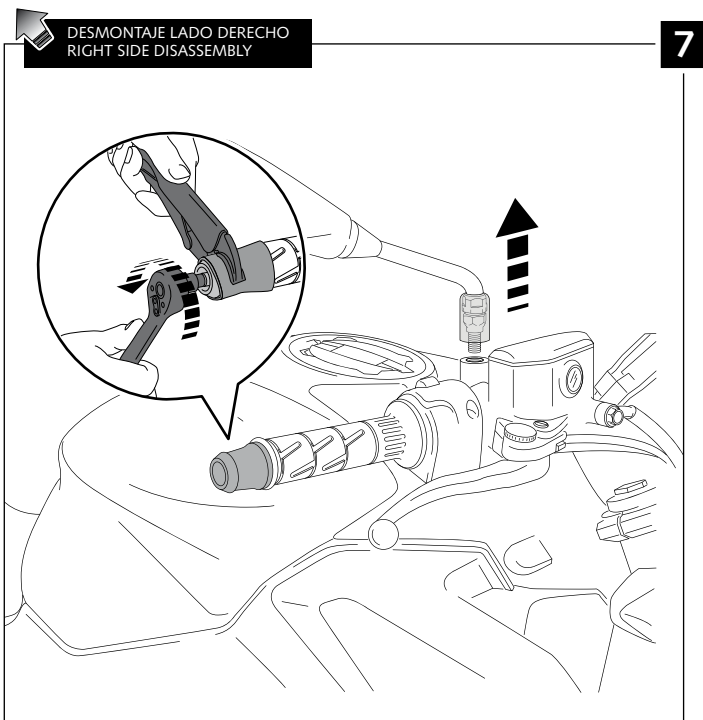

PARAMANOS PARA - HANDPROTECTOR FOR - HANDSCHUTZ FÜR
KAWASAKI Z650 / Z900 '17 -

INSTRUCCIONES DE MONTAJE - MOUNTING INSTRUCTIONS - MONTAGEANLEITUNG