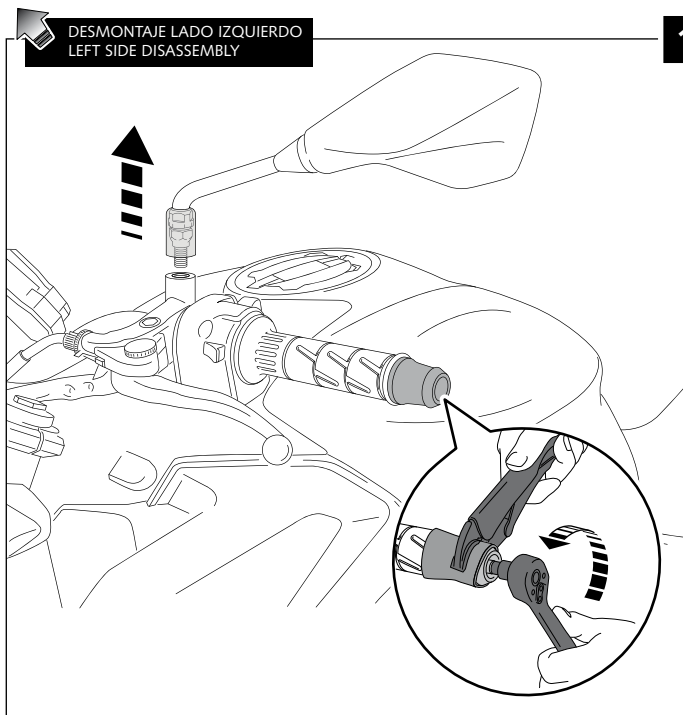

PARAMANOS PARA - HANDPROTECTOR FOR - HANDSCHUTZ FÜR
KAWASAKI Z650 / Z900 '17 -

INSTRUCCIONES DE MONTAJE - MOUNTING INSTRUCTIONS - MONTAGEANLEITUNG