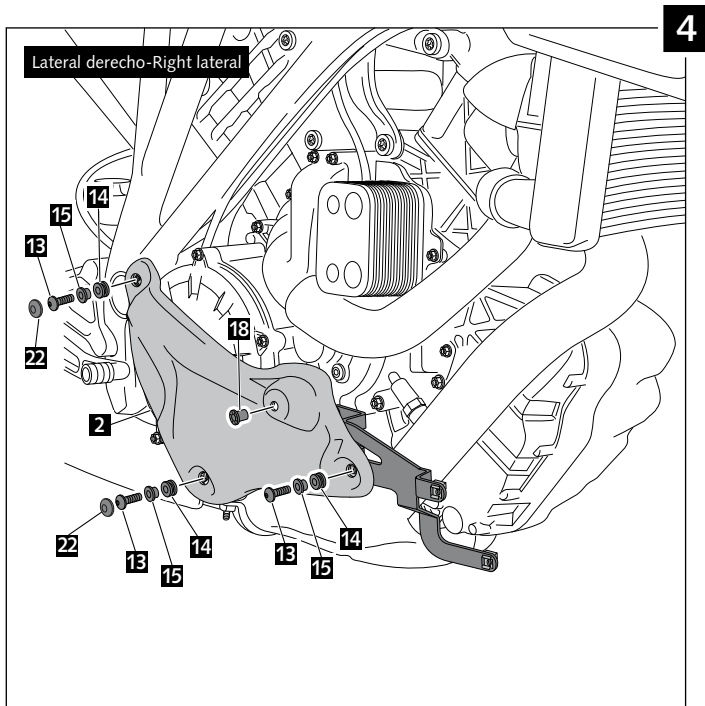

Ref.: 7573 C
(color carbono/carbon look)

INSTRUCCIONES DE MONTAJE - MOUNTING INSTRUCTIONS - MONTAGEANLEITUNG

QUILLA ADAPTABLE A - ENGINE SPOILER FOR - BUGSPOILER FÜR KTM 1290 SUPERDUKE

ID.	PIEZA / PART	DESCRIPCIÓN	DESCRIPTION	QTY.
1		Quilla central	Central engine spoiler	1
2		Lateral derecho interior	Right interior lateral	1
3		Lateral derecho exterior	Right exterior lateral	1
4		Lateral izquierdo interior	Left interior lateral	1
5		Lateral izquierdo exterior	Left exterior lateral	1
6		Soporte derecho delantero	Right front support	1
7		Soporte derecho trasero	Right posterior support	1
8		Soporte derecho inferior	Right lower support	1
9		Soporte izquierdo delantero	Left front support	1
10		Soporte izquierdo trasero	Left posterior support	1
11		Soporte izquierdo inferior	Left lower support	1
12		Tuerca enjaulada M6	Lock nut M6	10
13		Tornillo Allen M6x20 ISO 7380	Allen M6x20 ISO 7380 Screw	10
14		Silentblock	Silentblock	10
15		Casquillo con valona	Bush with flange	10
16		Tornillo Allen M5x16 ISO 7380	Allen M5x16 ISO 7380 Screw	6
17		Arandela de Nylon M5x0,5	Nylon washer M5x0,5	6
18		Silentblock M5	M5 Silentblock	6
19		Kit adhesivos vinilo	Vinyl stickers set	1
20		Adhesivo carbono	Carbon Sticker	1
21		Tapón tornillo M5 ISO 7380	M5 ISO 7380 Screw cap	6
22		Tapón tornillo M6 ISO 7380	M6 ISO 7380 Screw cap	4

www.puig.tv - www.puigusa.com

INSTRUCCIONES DE MONTAJE - MOUNTING INSTRUCTIONS - MONTAGEANLEITUNG

QUILLA ADAPTABLE A - ENGINE SPOILER FOR - BUGSPOILER FÜR KTM 1290 SUPERDUKE

MOTOPLASTIC, S.A.

Molí de la sal, 1 - 08403 Granollers (Barcelona) SPAIN