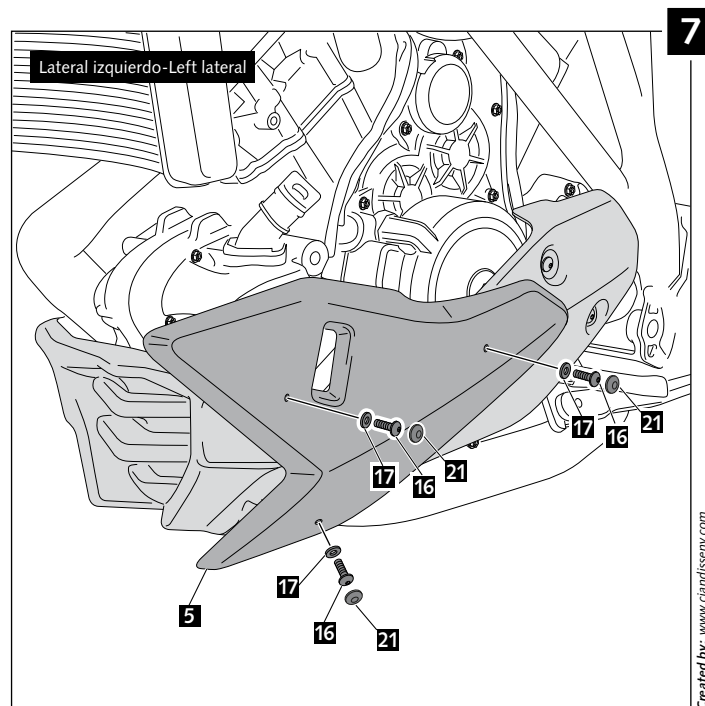

MOTOPLASTIC, S.A.

Molí de la sal, 1 - 08403 Granollers (Barcelona) SPAIN

Tel. 34 93 849 06 33 - Fax 34 93 849 09 88

info@puig.tv - info@puigusa.com

www.puig.tv - www.puigusa.com

INSTRUCCIONES DE MONTAJE - MOUNTING INSTRUCTIONS - MONTAGEANLEITUNG

QUILLA ADAPTABLE A - ENGINE SPOILER FOR - BUGSPOILER FÜR KTM 1290 SUPERDUKE