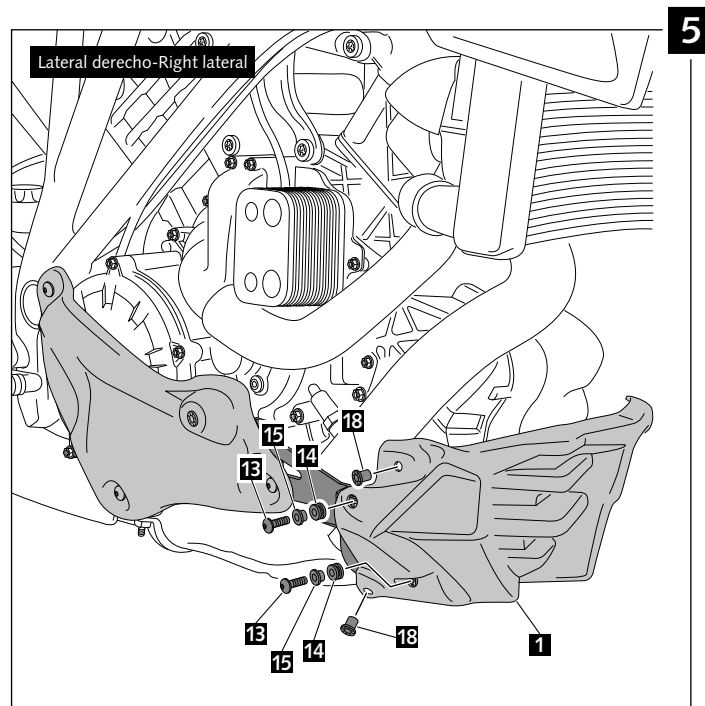

Ref.: 7573 C
(color carbono/carbon look)

INSTRUCCIONES DE MONTAJE - MOUNTING INSTRUCTIONS - MONTAGEANLEITUNG

QUILLA ADAPTABLE A - ENGINE SPOILER FOR - BUGSPOILER FÜR KTM 1290 SUPERDUKE

ID.	PIEZA / PART	DESCRIPCIÓN	DESCRIPTION	QTY.
1		Quilla central	Central engine spoiler	1
2		Lateral derecho interior	Right interior lateral	1
3		Lateral derecho exterior	Right exterior lateral	1
4		Lateral izquierdo interior	Left interior lateral	1
5		Lateral izquierdo exterior	Left exterior lateral	1
6		Soporte derecho delantero	Right front support	1
7		Soporte derecho trasero	Right posterior support	1
8		Soporte derecho inferior	Right lower support	1
9		Soporte izquierdo delantero	Left front support	1
10		Soporte izquierdo trasero	Left posterior support	1
11		Soporte izquierdo inferior	Left lower support	1
12		Tuerca enjaulada M6	Lock nut M6	10
13		Tornillo Allen M6x20 ISO 7380	Allen M6x20 ISO 7380 Screw	10
14		Silentblock	Silentblock	10
15		Casquillo con valona	Bush with flange	10
16		Tornillo Allen M5x16 ISO 7380	Allen M5x16 ISO 7380 Screw	6
17		Arandela de Nylon M5x0,5	Nylon washer M5x0,5	6
18		Silentblock M5	M5 Silentblock	6
19		Kit adhesivos vinilo	Vinyl stickers set	1
20		Adhesivo carbono	Carbon Sticker	1
21		Tapón tornillo M5 ISO 7380	M5 ISO 7380 Screw cap	6
22		Tapón tornillo M6 ISO 7380	M6 ISO 7380 Screw cap	4

www.puig.tv - www.puigusa.com

INSTRUCCIONES DE MONTAJE - MOUNTING INSTRUCTIONS - MONTAGEANLEITUNG

QUILLA ADAPTABLE A - ENGINE SPOILER FOR - BUGSPOILER FÜR KTM 1290 SUPERDUKE

MOTOPLASTIC, S.A.

Molí de la sal, 1 - 08403 Granollers (Barcelona) SPAIN