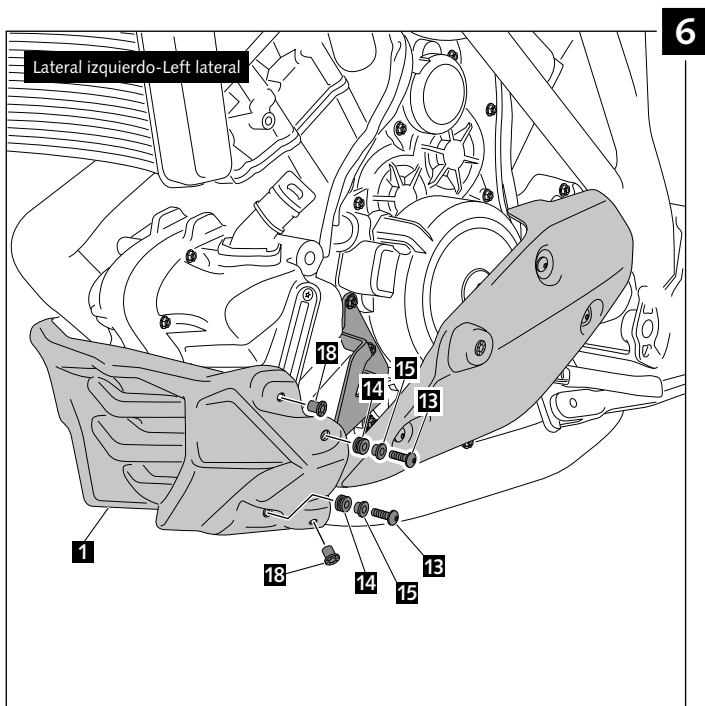

MOTOPLASTIC, S.A.

Molí de la sal, 1 - 08403 Granollers (Barcelona) SPAIN

Tel. 34 93 849 06 33 - Fax 34 93 849 09 88

info@puig.tv - info@puigusa.com

www.puig.tv - www.puigusa.com

INSTRUCCIONES DE MONTAJE - MOUNTING INSTRUCTIONS - MONTAGEANLEITUNG

QUILLA ADAPTABLE A - ENGINE SPOILER FOR - BUGSPOILER FÜR KTM 1290 SUPERDUKE