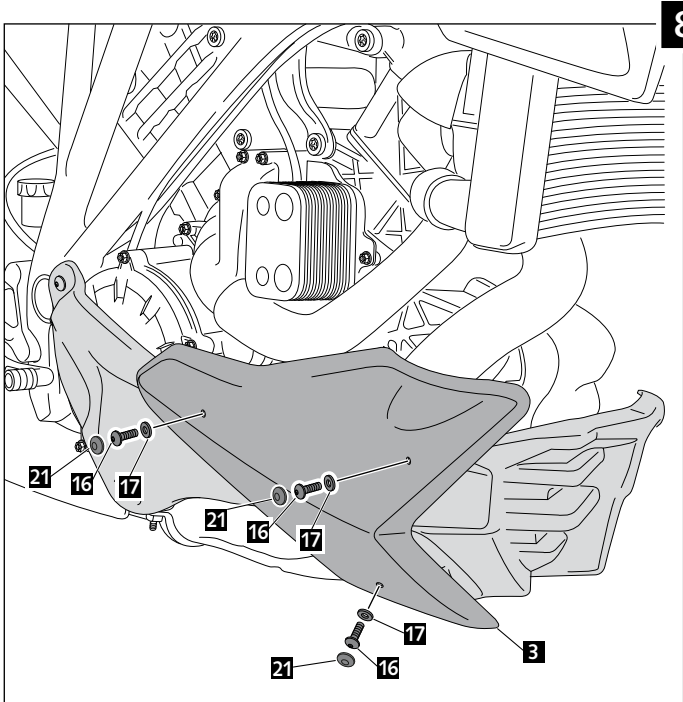

MOTOPLASTIC, S.A.

Molí de la sal, 1 - 08403 Granollers (Barcelona) SPAIN

Tel. 34 93 849 06 33 - Fax 34 93 849 09 88

info@puig.tv - info@puigusa.com

www.puig.tv - www.puigusa.com

INSTRUCCIONES DE MONTAJE - MOUNTING INSTRUCTIONS - MONTAGEANLEITUNG

QUILLA ADAPTABLE A - ENGINE SPOILER FOR - BUGSPOILER FÜR KTM 1290 SUPERDUKE

19 Kit adhesivos vinilo
Vinyl stickers set