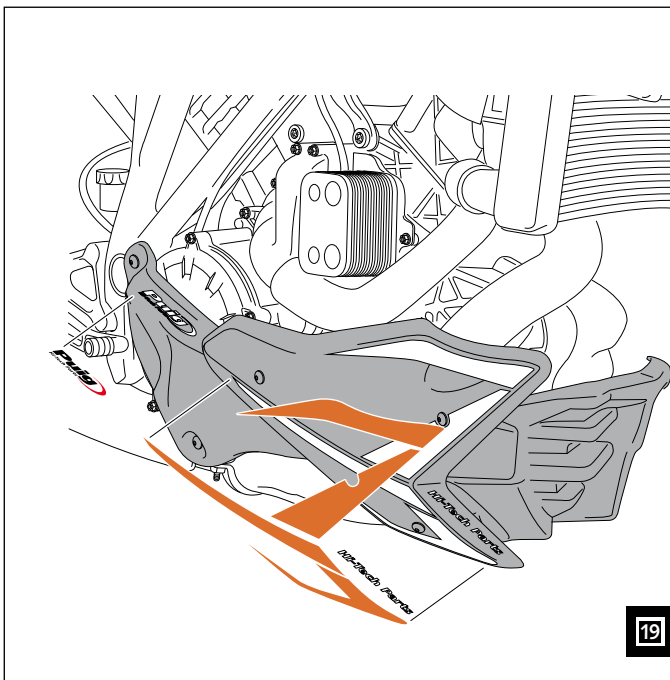

MOTOPLASTIC, S.A.

Molí de la sal, 1 - 08403 Granollers (Barcelona) SPAIN

Tel. 34 93 849 06 33 - Fax 34 93 849 09 88

info@puig.tv - info@puigusa.com

www.puig.tv - www.puigusa.com

INSTRUCCIONES DE MONTAJE - MOUNTING INSTRUCTIONS - MONTAGEANLEITUNG

QUILLA ADAPTABLE A - ENGINE SPOILER FOR - BUGSPOILER FÜR KTM 1290 SUPERDUKE

19 Kit adhesivos vinilo
Vinyl stickers set