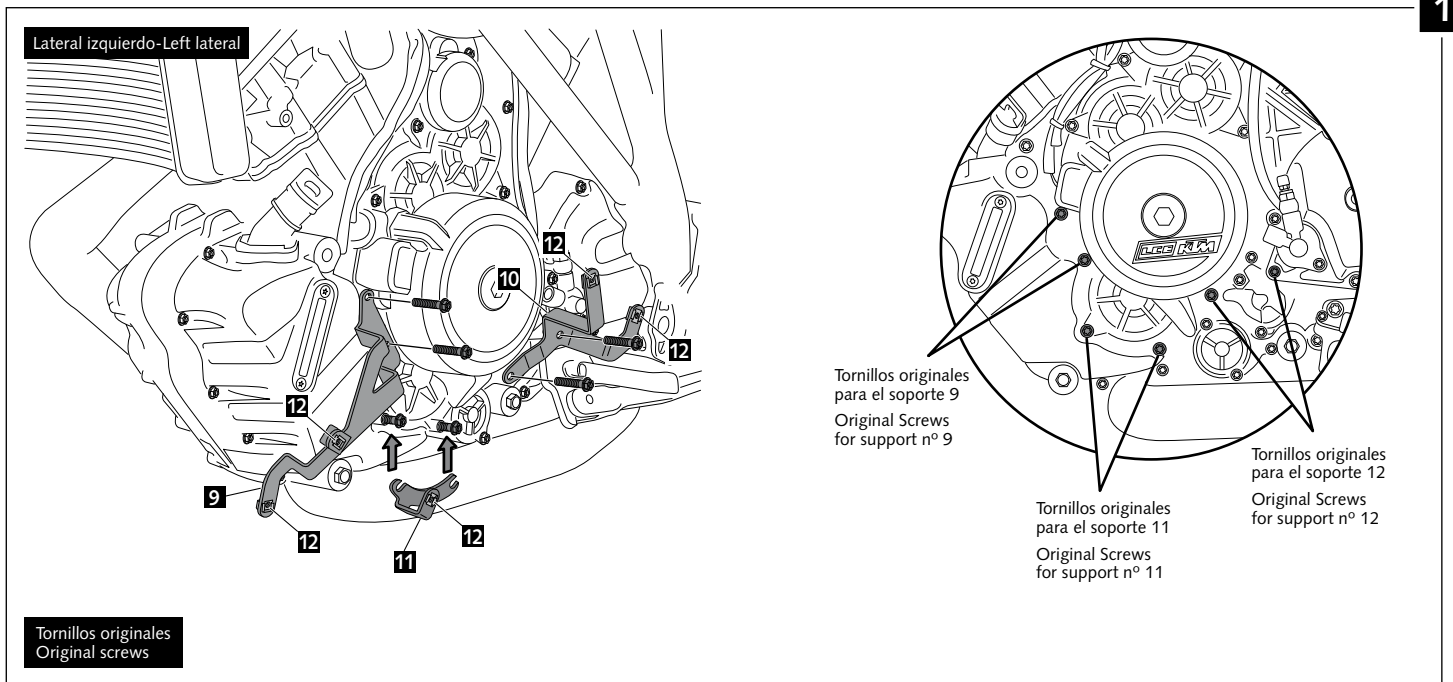

MOTOPLASTIC, S.A.

Molí de la sal, 1 - 08403 Granollers (Barcelona) SPAIN

Tel. 34 93 849 06 33 - Fax 34 93 849 09 88

info@puig.tv - info@puigusa.com

www.puig.tv - www.puigusa.com

INSTRUCCIONES DE MONTAJE - MOUNTING INSTRUCTIONS - MONTAGEANLEITUNG

QUILLA ADAPTABLE A - ENGINE SPOILER FOR - BUGSPOILER FÜR KTM 1290 SUPERDUKE