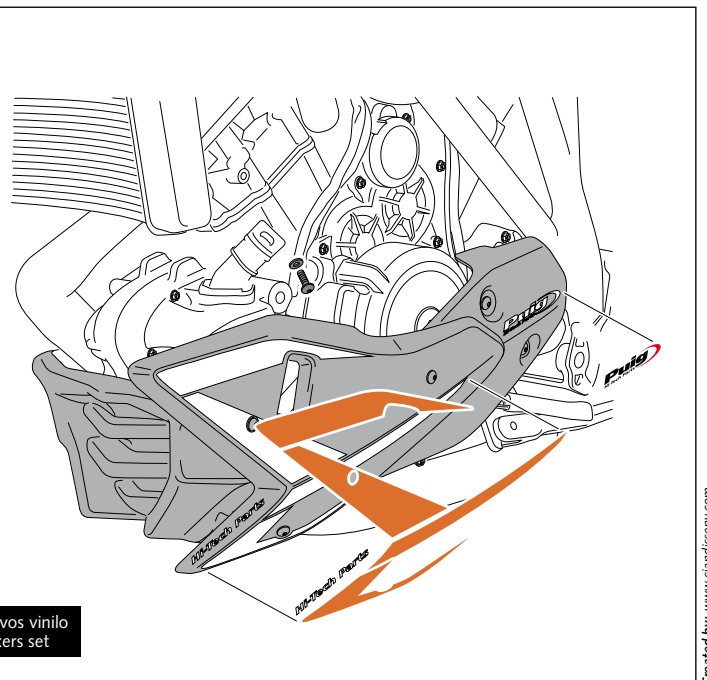

MOTOPLASTIC, S.A.

Molí de la sal, 1 - 08403 Granollers (Barcelona) SPAIN

Tel. 34 93 849 06 33 - Fax 34 93 849 09 88

info@puig.tv - info@puigusa.com

www.puig.tv - www.puigusa.com

INSTRUCCIONES DE MONTAJE - MOUNTING INSTRUCTIONS - MONTAGEANLEITUNG

QUILLA ADAPTABLE A - ENGINE SPOILER FOR - BUGSPOILER FÜR KTM 1290 SUPERDUKE

19 Kit adhesivos vinilo
Vinyl stickers set