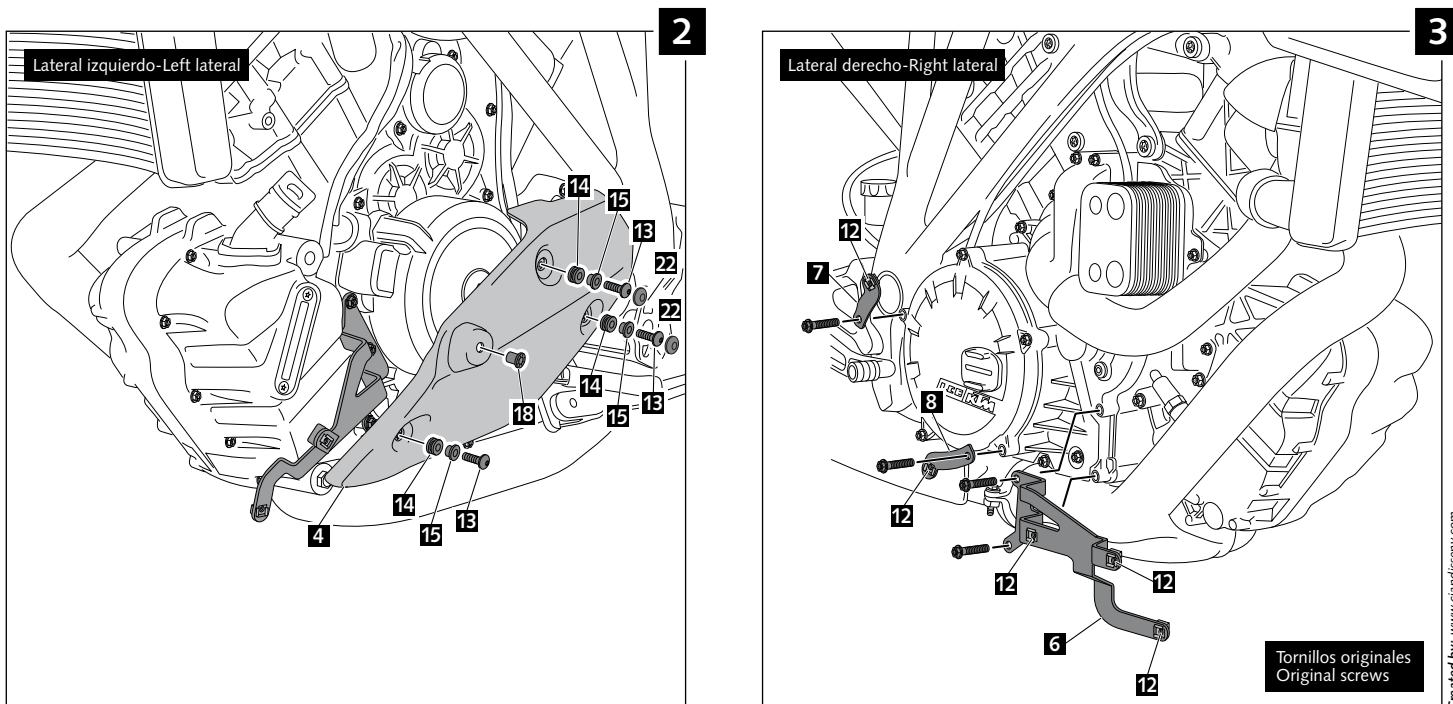

MOTOPLASTIC, S.A.

Molí de la sal, 1 - 08403 Granollers (Barcelona) SPAIN

Tel. 34 93 849 06 33 - Fax 34 93 849 09 88

info@puig.tv - info@puigusa.com

www.puig.tv - www.puigusa.com

INSTRUCCIONES DE MONTAJE - MOUNTING INSTRUCTIONS - MONTAGEANLEITUNG

QUILLA ADAPTABLE A - ENGINE SPOILER FOR - BUGSPOILER FÜR KTM 1290 SUPERDUKE