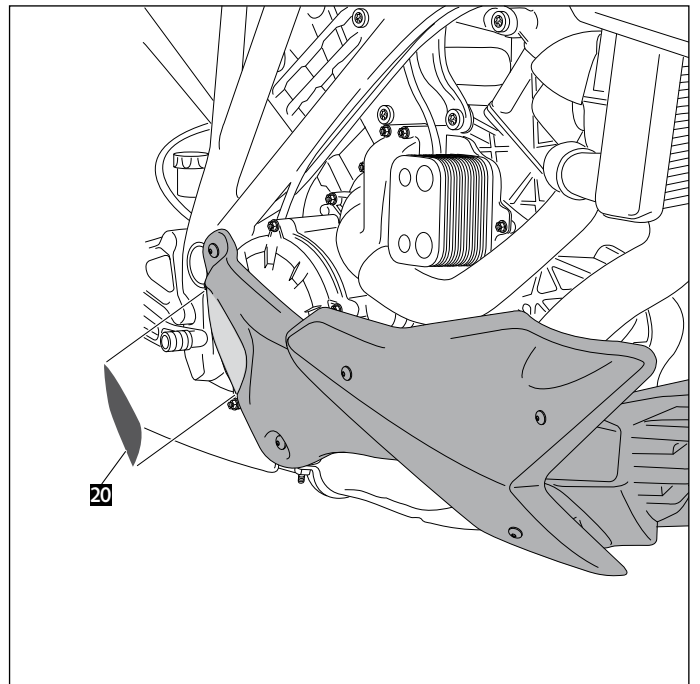

MOTOPLASTIC, S.A.

Molí de la sal, 1 - 08403 Granollers (Barcelona) SPAIN

Tel. 34 93 849 06 33 - Fax 34 93 849 09 88

info@puig.tv - info@puigusa.com

www.puig.tv - www.puigusa.com

INSTRUCCIONES DE MONTAJE - MOUNTING INSTRUCTIONS - MONTAGEANLEITUNG

QUILLA ADAPTABLE A - ENGINE SPOILER FOR - BUGSPOILER FÜR KTM 1290 SUPERDUKE

19 Kit adhesivos vinilo
Vinyl stickers set