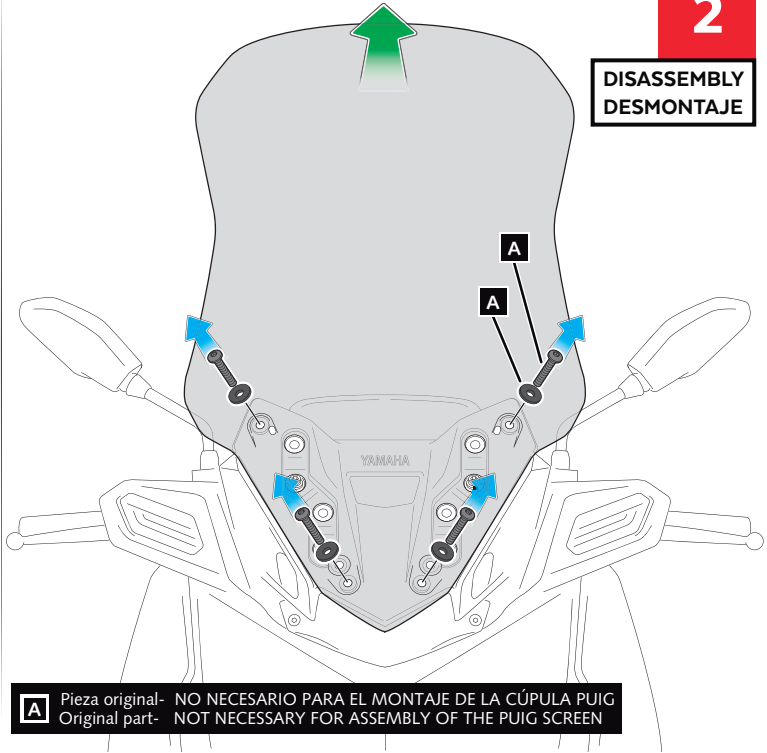

YAMAHA XMAX 125/300 '23-

M O U N T I N G I N S T R U C T I O N S

REF 21744

V-TECH SPORT SCREEN

ID	PIEZA/PART	DESCRIPCIÓN	DESCRIPTION	QTY	REF
1		Cúpula Sport	Sport screen	1	21744J/H/F/N/CM3
2		Arandela de nylon M5	M5 nylon washer	4	ARNV00000000245
3		Tornillo Allen M5x20 ISO7380	M5x20 ISO7380 Allen screw	4	TORNI-I7380-730
4		Tapón tornillo M5 ISO 7380	M5 ISO 7380 screw cap	4	TAPON-----85

YAMAHA XMAX 125/300 '23-

INSTRUCCIONES DE MONTAJE - MOUNTING INSTRUCTIONS - MONTAGEANLEITUNG

1

DISASSEMBLY
DESMONTAJE

A Pieza original- NO NECESARIO PARA EL MONTAJE DE LA CÚPULA PUIG
Original part- NOT NECESSARY FOR ASSEMBLY OF THE PUIG SCREEN

2

DISASSEMBLY
DESMONTAJE

A Pieza original- NO NECESARIO PARA EL MONTAJE DE LA CÚPULA PUIG
Original part- NOT NECESSARY FOR ASSEMBLY OF THE PUIG SCREEN

3

ASSEMBLY
MONTAJE