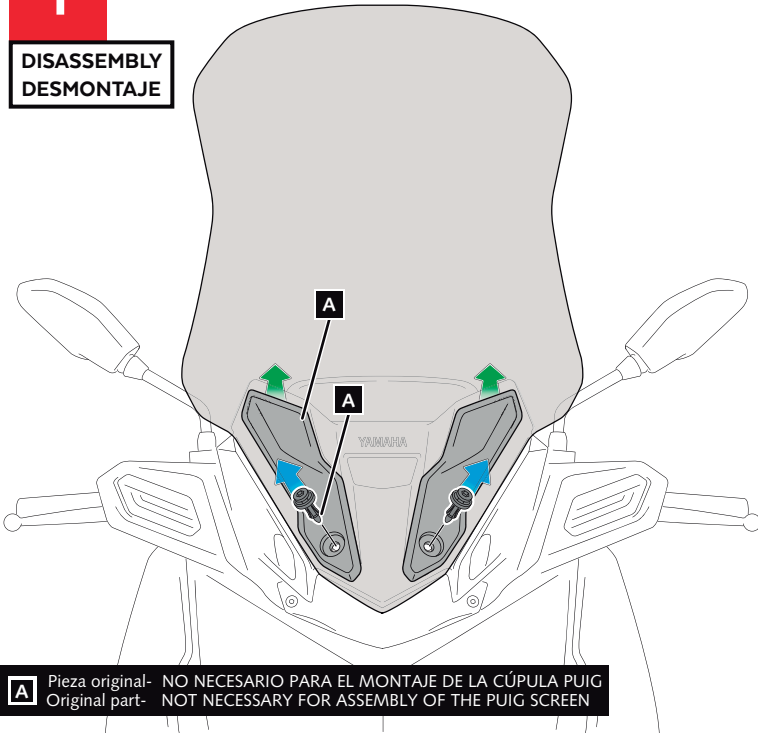

YAMAHA XMAX 125/300 '23-

M O U N T I N G I N S T R U C T I O N S

REF 21744

V-TECH SPORT SCREEN

ID	PIEZA/PART	DESCRIPCIÓN	DESCRIPTION	QTY	REF
1		Cúpula Sport	Sport screen	1	21744J/H/F/N/CM3
2		Arandela de nylon M5	M5 nylon washer	4	ARNV00000000245
3		Tornillo Allen M5x20 ISO7380	M5x20 ISO7380 Allen screw	4	TORNI-I7380-730
4		Tapón tornillo M5 ISO 7380	M5 ISO 7380 screw cap	4	TAPON-----85

YAMAHA XMAX 125/300 '23-

INSTRUCCIONES DE MONTAJE - MOUNTING INSTRUCTIONS - MONTAGEANLEITUNG

1

DISASSEMBLY
DESMONTAJE

A Pieza original- NO NECESARIO PARA EL MONTAJE DE LA CÚPULA PUIG
Original part- NOT NECESSARY FOR ASSEMBLY OF THE PUIG SCREEN

2

DISASSEMBLY
DESMONTAJE

A Pieza original- NO NECESARIO PARA EL MONTAJE DE LA CÚPULA PUIG
Original part- NOT NECESSARY FOR ASSEMBLY OF THE PUIG SCREEN

3

ASSEMBLY
MONTAJE