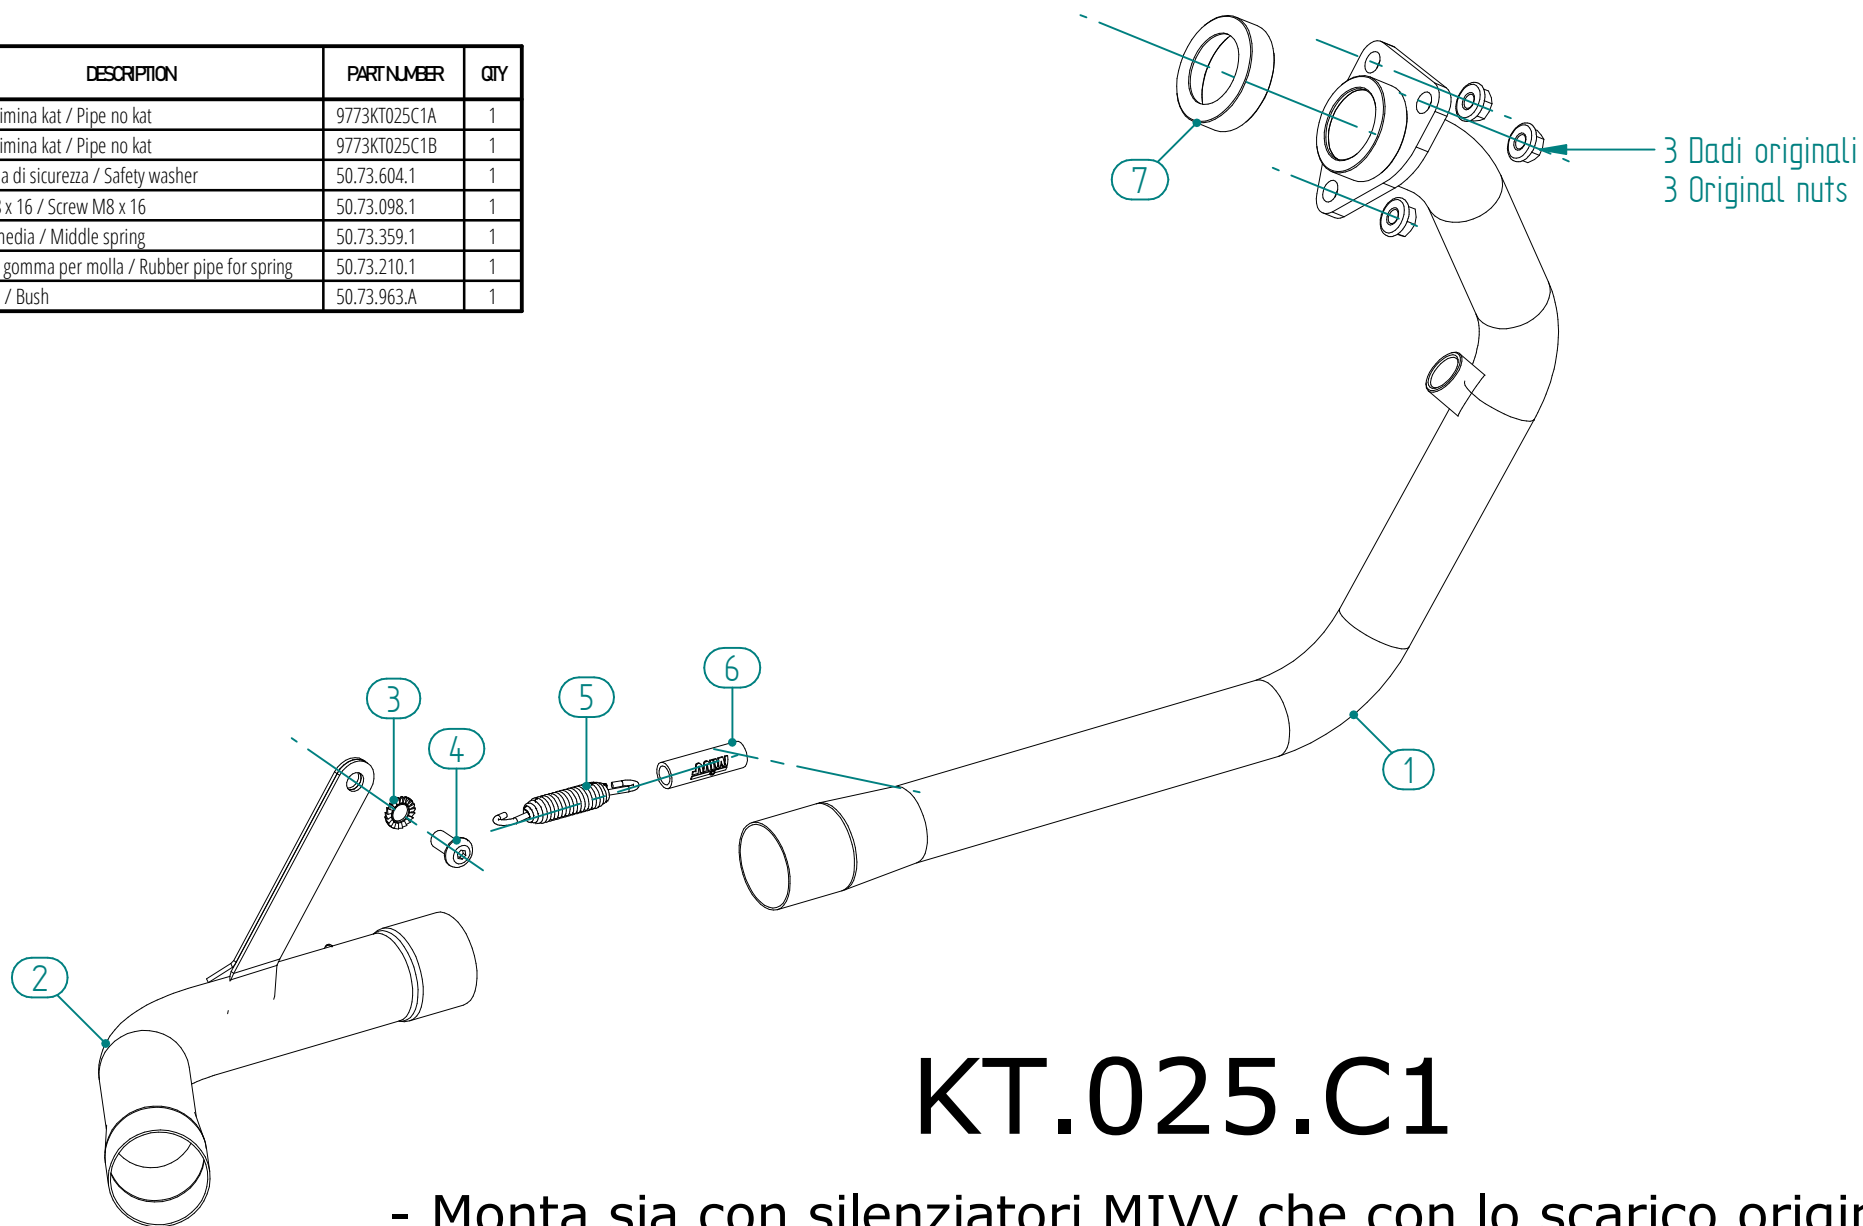

#	DESCRIPTION	PART NUMBER	QTY
1	Tubo elimina kat / Pipe no kat	9773KT025C1A	1
2	Tubo elimina kat / Pipe no kat	9773KT025C1B	1
3	Rondella di sicurezza / Safety washer	50.73.604.1	1
4	Vite M8 x 16 / Screw M8 x 16	50.73.098.1	1
5	Molla media / Middle spring	50.73.359.1	1
6	Tubo in gomma per molla / Rubber pipe for spring	50.73.210.1	1
7	Boccola / Bush	50.73.963.A	1

KT.025.C1

- Monta sia con silenziatori MIVV che con lo scarico originale
- It fits both MIVV and genuine silencer