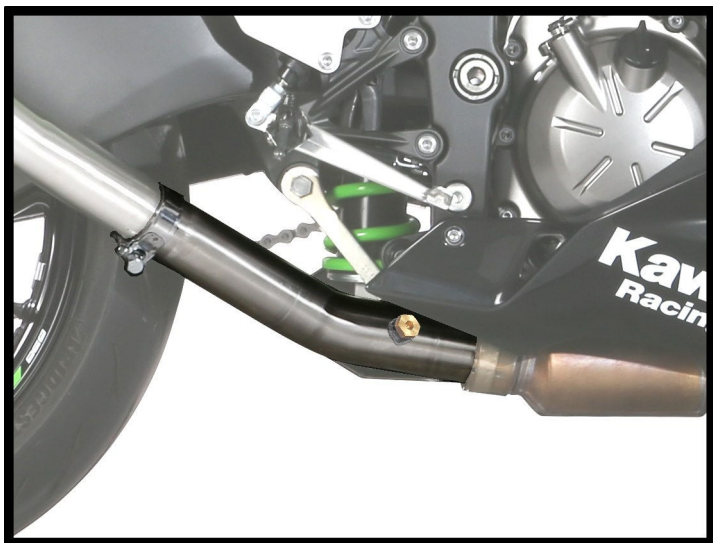

ELENCO PARTI / PARTS LIST

#	QTÀ / QTY	DESCRIZIONE / DESCRIPTION	CODICE / CODE
1	1	Tubo elimina Kat / Pipe no Kat	9773K050C1
2	1	Tappo per sonda lambda / Stopper for lambda probe	50.73.111.1
3	1	Vite M10x60 / Screw M10x60	50.73.135.1
4	1	Rondella in alluminio nera / Black aluminium washer	50.73.330.1
5	1	Dado M10 flangiato / Flanged nut M10	50.73.332.1
6	1	Fascetta Ø 48/51 mm / Pipe clamp Ø 48/51 mm	50.FA.007.1

# K.050.C1

Monta con silenziatore originale e con scarichi MIVV  
It fits with original silencer and with MIVV exhausts.