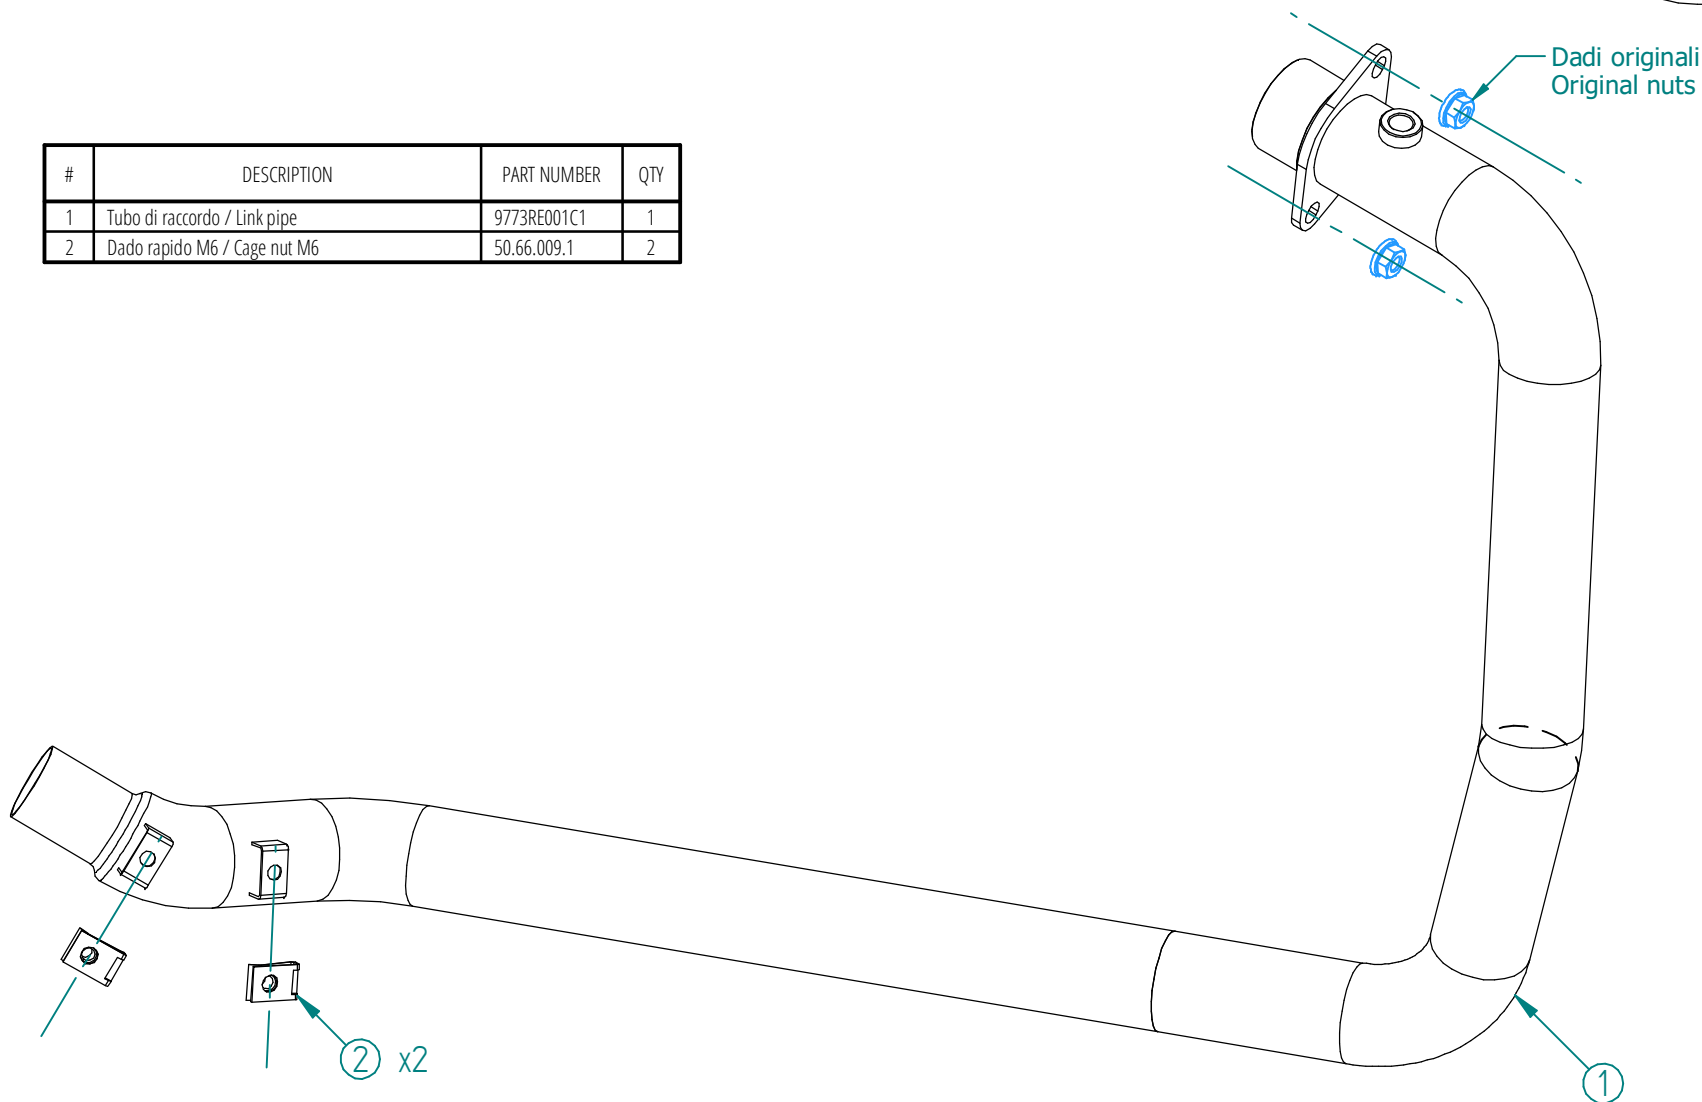

#	DESCRIPTION	PART NUMBER	QTY
1	Tubo di raccordo / Link pipe	9773RE001C1	1
2	Dado rapido M6 / Cage nut M6	50.66.009.1	

RE.001.C1

- Compatibile con silenziatori MIVV e scarico originale
- Compatible with both MIVV and original silencer.