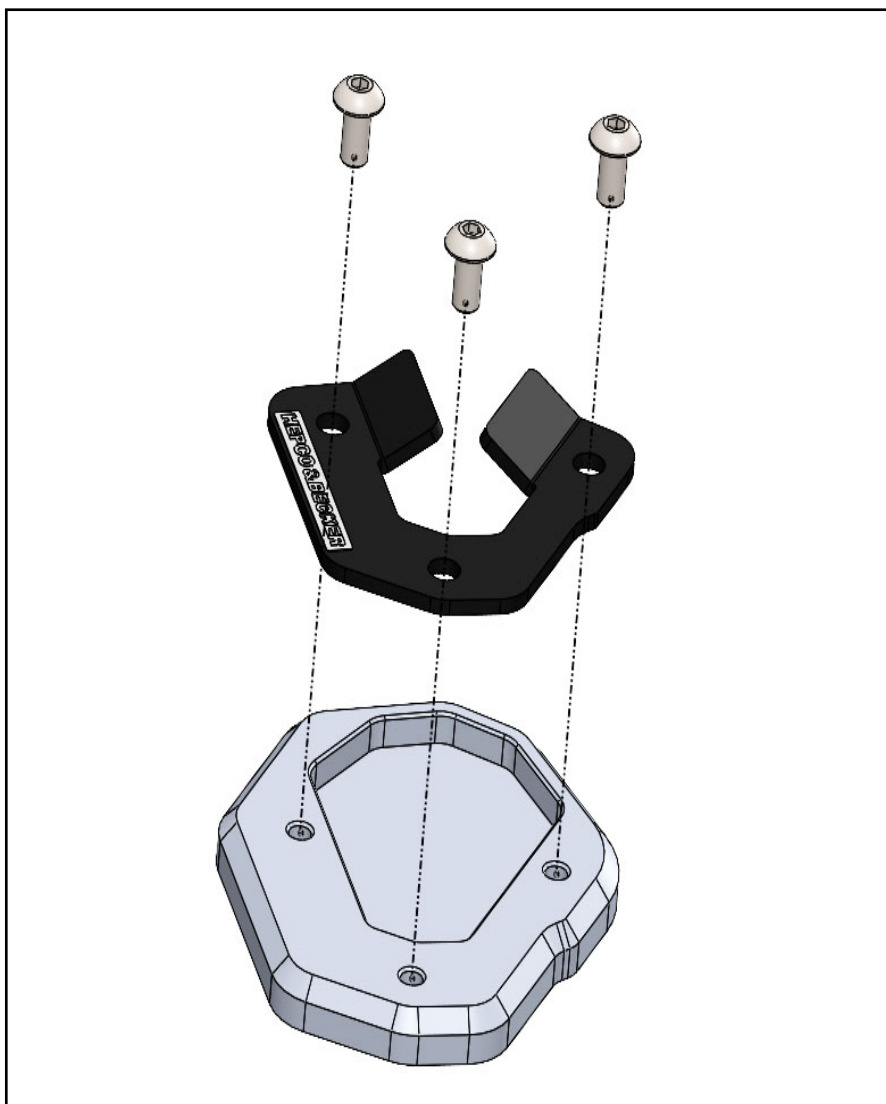

Seitenständerplatte / Side stand enlargement

BMW F 900 GS

(2024-)

Art.Nr./Item-no.:

42116534 00 91

Inhalt

1x 700013799 Grundplatte
1x 700013800 Gegenplatte
1x 700013801 Schraubensatz:
3x Linsenschraube M5x10

Content

1x 700013799 Base plate
1x 700013800 Counter plate
1x 700013801 screw kit:
3x Filister head screw M5x10

Benötigte Werkzeuge / Required tools

Innensechskant Gr.3
Allen key size 3

Schraubensicherung, mittelfest
Liquid thread locker, medium strength

Vorbereitende Maßnahmen / Preparatory actions

Die Unterseite des Seitenständerfußes reinigen.
Clean the bottom of the side stand.

Wichtig / Important

Für die Montage der Schrauben, Sicherungsmittel verwenden und diese dann mit 4 Nm anziehen. Nach der Montage den festen Sitz kontrollieren!

Use liquid thread locker for mounting the screws and then tighten them with 4 Nm. After assembly, check the tight fit!

Weiteres Zubehör für dieses Modell auf www.hepco-becker.de / More accessories for this model see www.hepco-becker.de