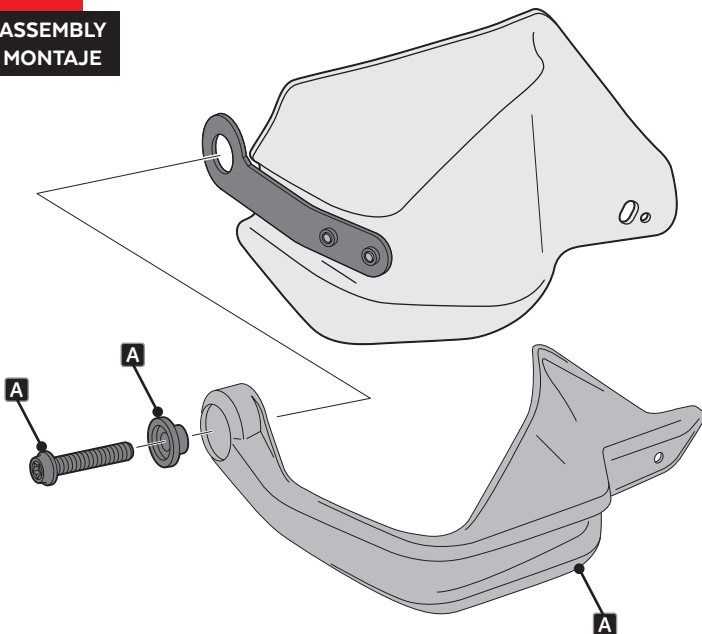

## M O U N T I N G I N S T R U C T I O N S

REF 3763

ORIGINAL EXTENSION HANDGUARDS

ID	PIEZA/PART	DESCRIPCIÓN	DESCRIPTION	QTY	REF
1		Extensión paramanos original derecho	Right original extension handguard	1	3763W/H/N/FM3
2		Extensión paramanos original izquierdo	Left original extension handguard	1	3763W/H/N/FM3
3		Soporte metálico derecho	Right metal support	1	SOPOR2P2-R-8547
4		Soporte metálico izquierdo	Left metal support	1	SOPOR2P2-L-8547
5		Tornillo Allen M5x16 Ø11 ISO7380	M5x16 Ø11 ISO7380 Allen screw	2	TORNI-I7380-493
6		Tornillo Allen M5x11 Ø11 ISO7380	M5x11 Ø11 ISO7380 Allen screw	4	TORNI-AI----520
7		Arandela de nylon M5x1	M5x1 nylon washer	10	ARNV0000000245
8		Tapón tornillo M5 ISO 7380	M5 ISO7380 screw cap	6	TAPON-----85

ASSEMBLY  
MONTAJE

**3**

ASSEMBLY  
MONTAJE

**A** PIEZA ORIGINAL  
ORIGINAL PART

**4**

ASSEMBLY  
MONTAJE

**A** PIEZA ORIGINAL  
ORIGINAL PART