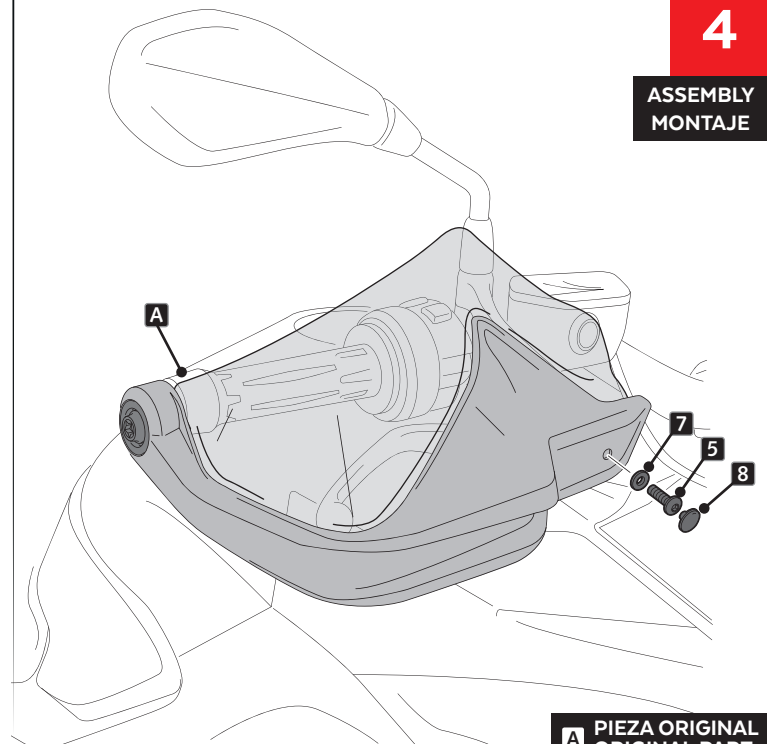

## M O U N T I N G I N S T R U C T I O N S

REF 3763

ORIGINAL EXTENSION HANDGUARDS

ID	PIEZA/PART	DESCRIPCIÓN	DESCRIPTION	QTY	REF
1		Extensión paramanos original derecho	Right original extension handguard	1	3763W/H/N/FM3
2		Extensión paramanos original izquierdo	Left original extension handguard	1	3763W/H/N/FM3
3		Soporte metálico derecho	Right metal support	1	SOPOR2P2-R-8547
4		Soporte metálico izquierdo	Left metal support	1	SOPOR2P2-L-8547
5		Tornillo Allen M5x16 Ø11 ISO7380	M5x16 Ø11 ISO7380 Allen screw	2	TORNI-I7380-493
6		Tornillo Allen M5x11 Ø11 ISO7380	M5x11 Ø11 ISO7380 Allen screw	4	TORNI-AI----520
7		Arandela de nylon M5x1	M5x1 nylon washer	10	ARNV0000000245
8		Tapón tornillo M5 ISO 7380	M5 ISO7380 screw cap	6	TAPON-----85

ASSEMBLY  
MONTAJE

**3**

ASSEMBLY  
MONTAJE

**A** PIEZA ORIGINAL  
ORIGINAL PART

**4**

ASSEMBLY  
MONTAJE

**A** PIEZA ORIGINAL  
ORIGINAL PART