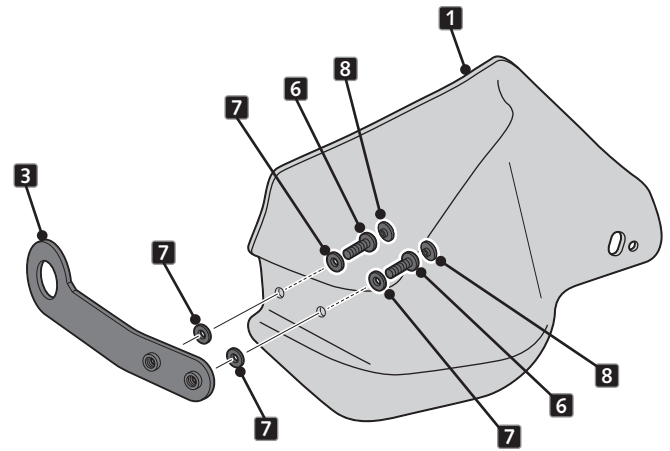

## M O U N T I N G I N S T R U C T I O N S

REF 3763

ORIGINAL EXTENSION HANDGUARDS

ID	PIEZA/PART	DESCRIPCIÓN	DESCRIPTION	QTY	REF
1		Extensión paramanos original derecho	Right original extension handguard	1	3763W/H/N/FM3
2		Extensión paramanos original izquierdo	Left original extension handguard	1	3763W/H/N/FM3
3		Soporte metálico derecho	Right metal support	1	SOPOR2P2-R-8547
4		Soporte metálico izquierdo	Left metal support	1	SOPOR2P2-L-8547
5		Tornillo Allen M5x16 Ø11 ISO7380	M5x16 Ø11 ISO7380 Allen screw	2	TORNI-I7380-493
6		Tornillo Allen M5x11 Ø11 ISO7380	M5x11 Ø11 ISO7380 Allen screw	4	TORNI-AI----520
7		Arandela de nylon M5x1	M5x1 nylon washer	10	ARNV0000000245
8		Tapón tornillo M5 ISO 7380	M5 ISO7380 screw cap	6	TAPON-----85

ASSEMBLY  
MONTAJE

**3**

ASSEMBLY  
MONTAJE

**A** PIEZA ORIGINAL  
ORIGINAL PART

**4**

ASSEMBLY  
MONTAJE

**A** PIEZA ORIGINAL  
ORIGINAL PART