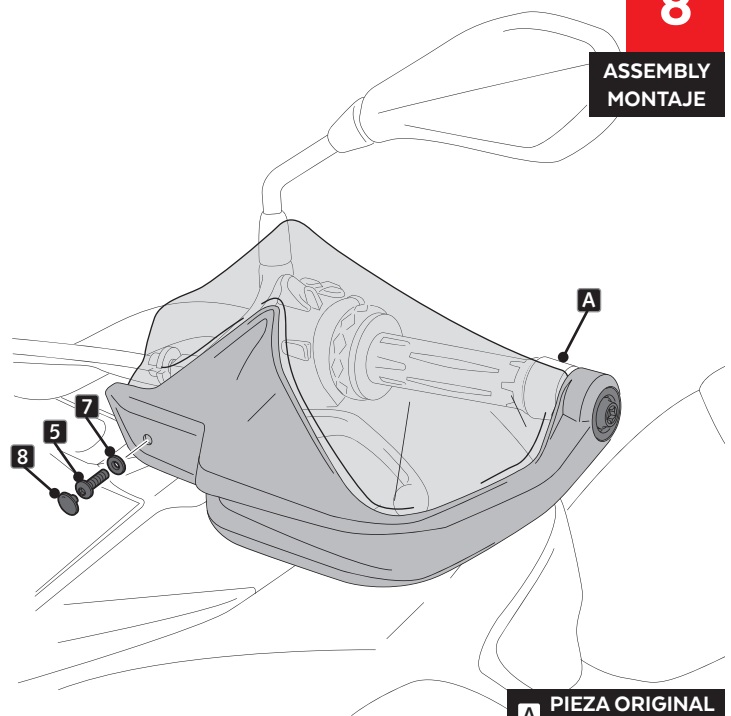

## M O U N T I N G I N S T R U C T I O N S

REF 3763

ORIGINAL EXTENSION HANDGUARDS

ID	PIEZA/PART	DESCRIPCIÓN	DESCRIPTION	QTY	REF
1		Extensión paramanos original derecho	Right original extension handguard	1	3763W/H/N/FM3
2		Extensión paramanos original izquierdo	Left original extension handguard	1	3763W/H/N/FM3
3		Soporte metálico derecho	Right metal support	1	SOPOR2P2-R-8547
4		Soporte metálico izquierdo	Left metal support	1	SOPOR2P2-L-8547
5		Tornillo Allen M5x16 Ø11 ISO7380	M5x16 Ø11 ISO7380 Allen screw	2	TORNI-I7380-493
6		Tornillo Allen M5x11 Ø11 ISO7380	M5x11 Ø11 ISO7380 Allen screw	4	TORNI-AI----520
7		Arandela de nylon M5x1	M5x1 nylon washer	10	ARNV0000000245
8		Tapón tornillo M5 ISO 7380	M5 ISO7380 screw cap	6	TAPON-----85

ASSEMBLY  
MONTAJE

**3**

ASSEMBLY  
MONTAJE

**A** PIEZA ORIGINAL  
ORIGINAL PART

**4**

ASSEMBLY  
MONTAJE

**A** PIEZA ORIGINAL  
ORIGINAL PART

ASSEMBLY  
MONTAJE

**7**

ASSEMBLY  
MONTAJE

**A** PIEZA ORIGINAL  
ORIGINAL PART

**8**

ASSEMBLY  
MONTAJE

**A** PIEZA ORIGINAL  
ORIGINAL PART