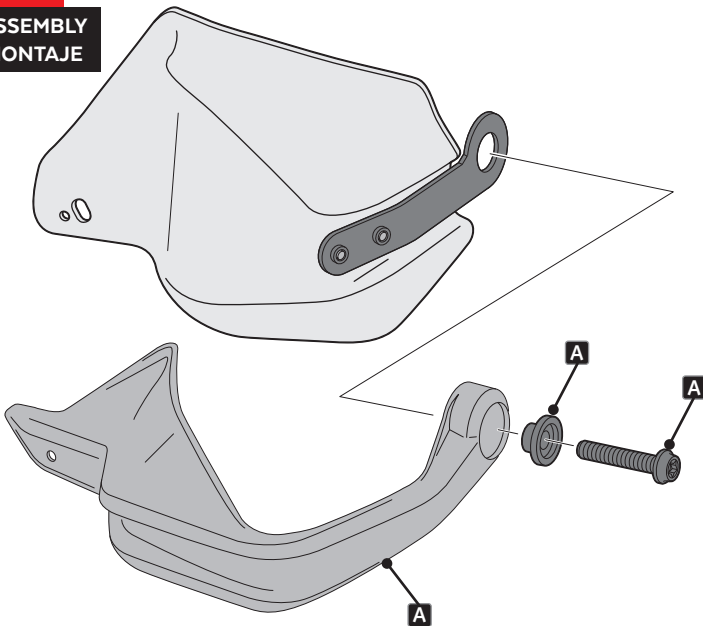

## M O U N T I N G I N S T R U C T I O N S

REF 3763

ORIGINAL EXTENSION HANDGUARDS

ID	PIEZA/PART	DESCRIPCIÓN	DESCRIPTION	QTY	REF
1		Extensión paramanos original derecho	Right original extension handguard	1	3763W/H/N/FM3
2		Extensión paramanos original izquierdo	Left original extension handguard	1	3763W/H/N/FM3
3		Soporte metálico derecho	Right metal support	1	SOPOR2P2-R-8547
4		Soporte metálico izquierdo	Left metal support	1	SOPOR2P2-L-8547
5		Tornillo Allen M5x16 Ø11 ISO7380	M5x16 Ø11 ISO7380 Allen screw	2	TORNI-I7380-493
6		Tornillo Allen M5x11 Ø11 ISO7380	M5x11 Ø11 ISO7380 Allen screw	4	TORNI-AI----520
7		Arandela de nylon M5x1	M5x1 nylon washer	10	ARNV0000000245
8		Tapón tornillo M5 ISO 7380	M5 ISO7380 screw cap	6	TAPON-----85

ASSEMBLY  
MONTAJE

**3**

ASSEMBLY  
MONTAJE

**A** PIEZA ORIGINAL  
ORIGINAL PART

**4**

ASSEMBLY  
MONTAJE

**A** PIEZA ORIGINAL  
ORIGINAL PART

# BMW

F750GS/F800GS ADV/F850GS/F850GS ADV/F900R/F900XR  
S1000XR/R1200GS/R1200GS ADV/R1250GS/R1250GS ADV

INSTRUCCIONES DE MONTAJE - MOUNTING INSTRUCTIONS - MONTAGEANLEITUNG

**5**

DISASSEMBLY  
DESMONTAJE

**6**

ASSEMBLY  
MONTAJE

**7**

ASSEMBLY  
MONTAJE

**A** PIEZA ORIGINAL  
ORIGINAL PART

**8**

ASSEMBLY  
MONTAJE

**A** PIEZA ORIGINAL  
ORIGINAL PART