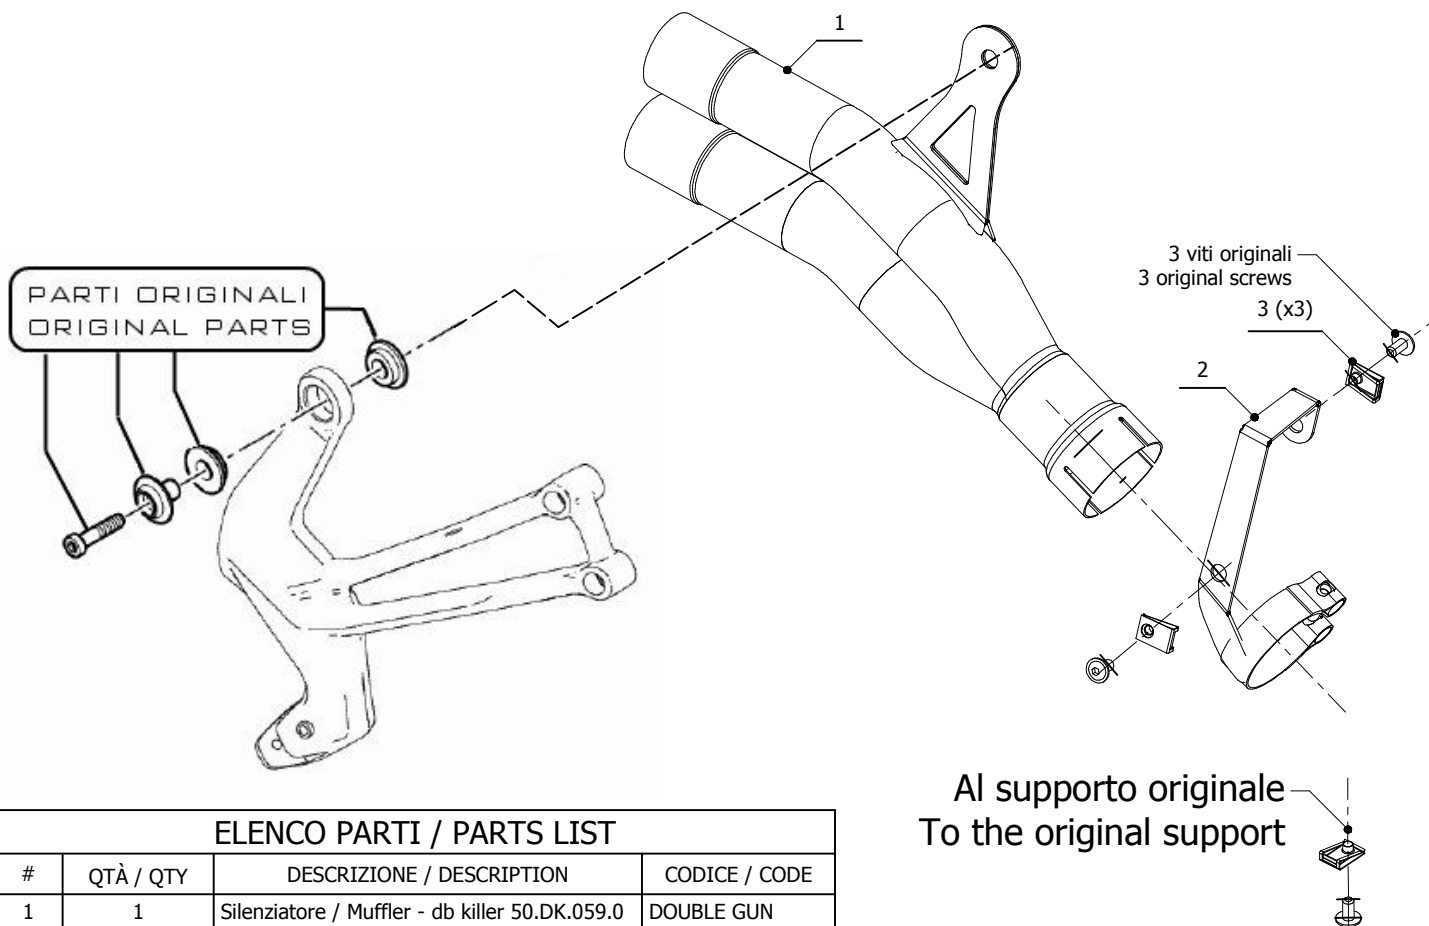

**MODEL** DUCATI MULTISTRADA 1200 ENDURO  
DUCATI MULTISTRADA 950 / S

**LINE** SLIP ON

**YEAR** 2016 - 2018  
2017 - 2021

**MUFFLER** DOUBLE GUN

**SCHEMATIC**

**OPTIONAL PART**  
**NO KAT PIPE**

**00.73.D.037.C1**  
(Multistrada 1200 Enduro)

**00.73.D.037.C2**  
(Multistrada 950)

**ELENCO PARTI / PARTS LIST**

#	QTÀ / QTY	DESCRIZIONE / DESCRIPTION	CODICE / CODE
1	1	Silenziatore / Muffler - db killer 50.DK.059.0	DOUBLE GUN
2	1	Fascetta / Pipe clamp	50.73.830.0
3	3	Dado rapido M5 / M5 Cage nut	50.73.674.1

**APPLICAZIONI / APPLICATIONS**

CODICE / CODE	TUBO / PIPE	SILENZIATORE / MUFFLER
D.037.LDGX	///	INOX / ST.STEEL